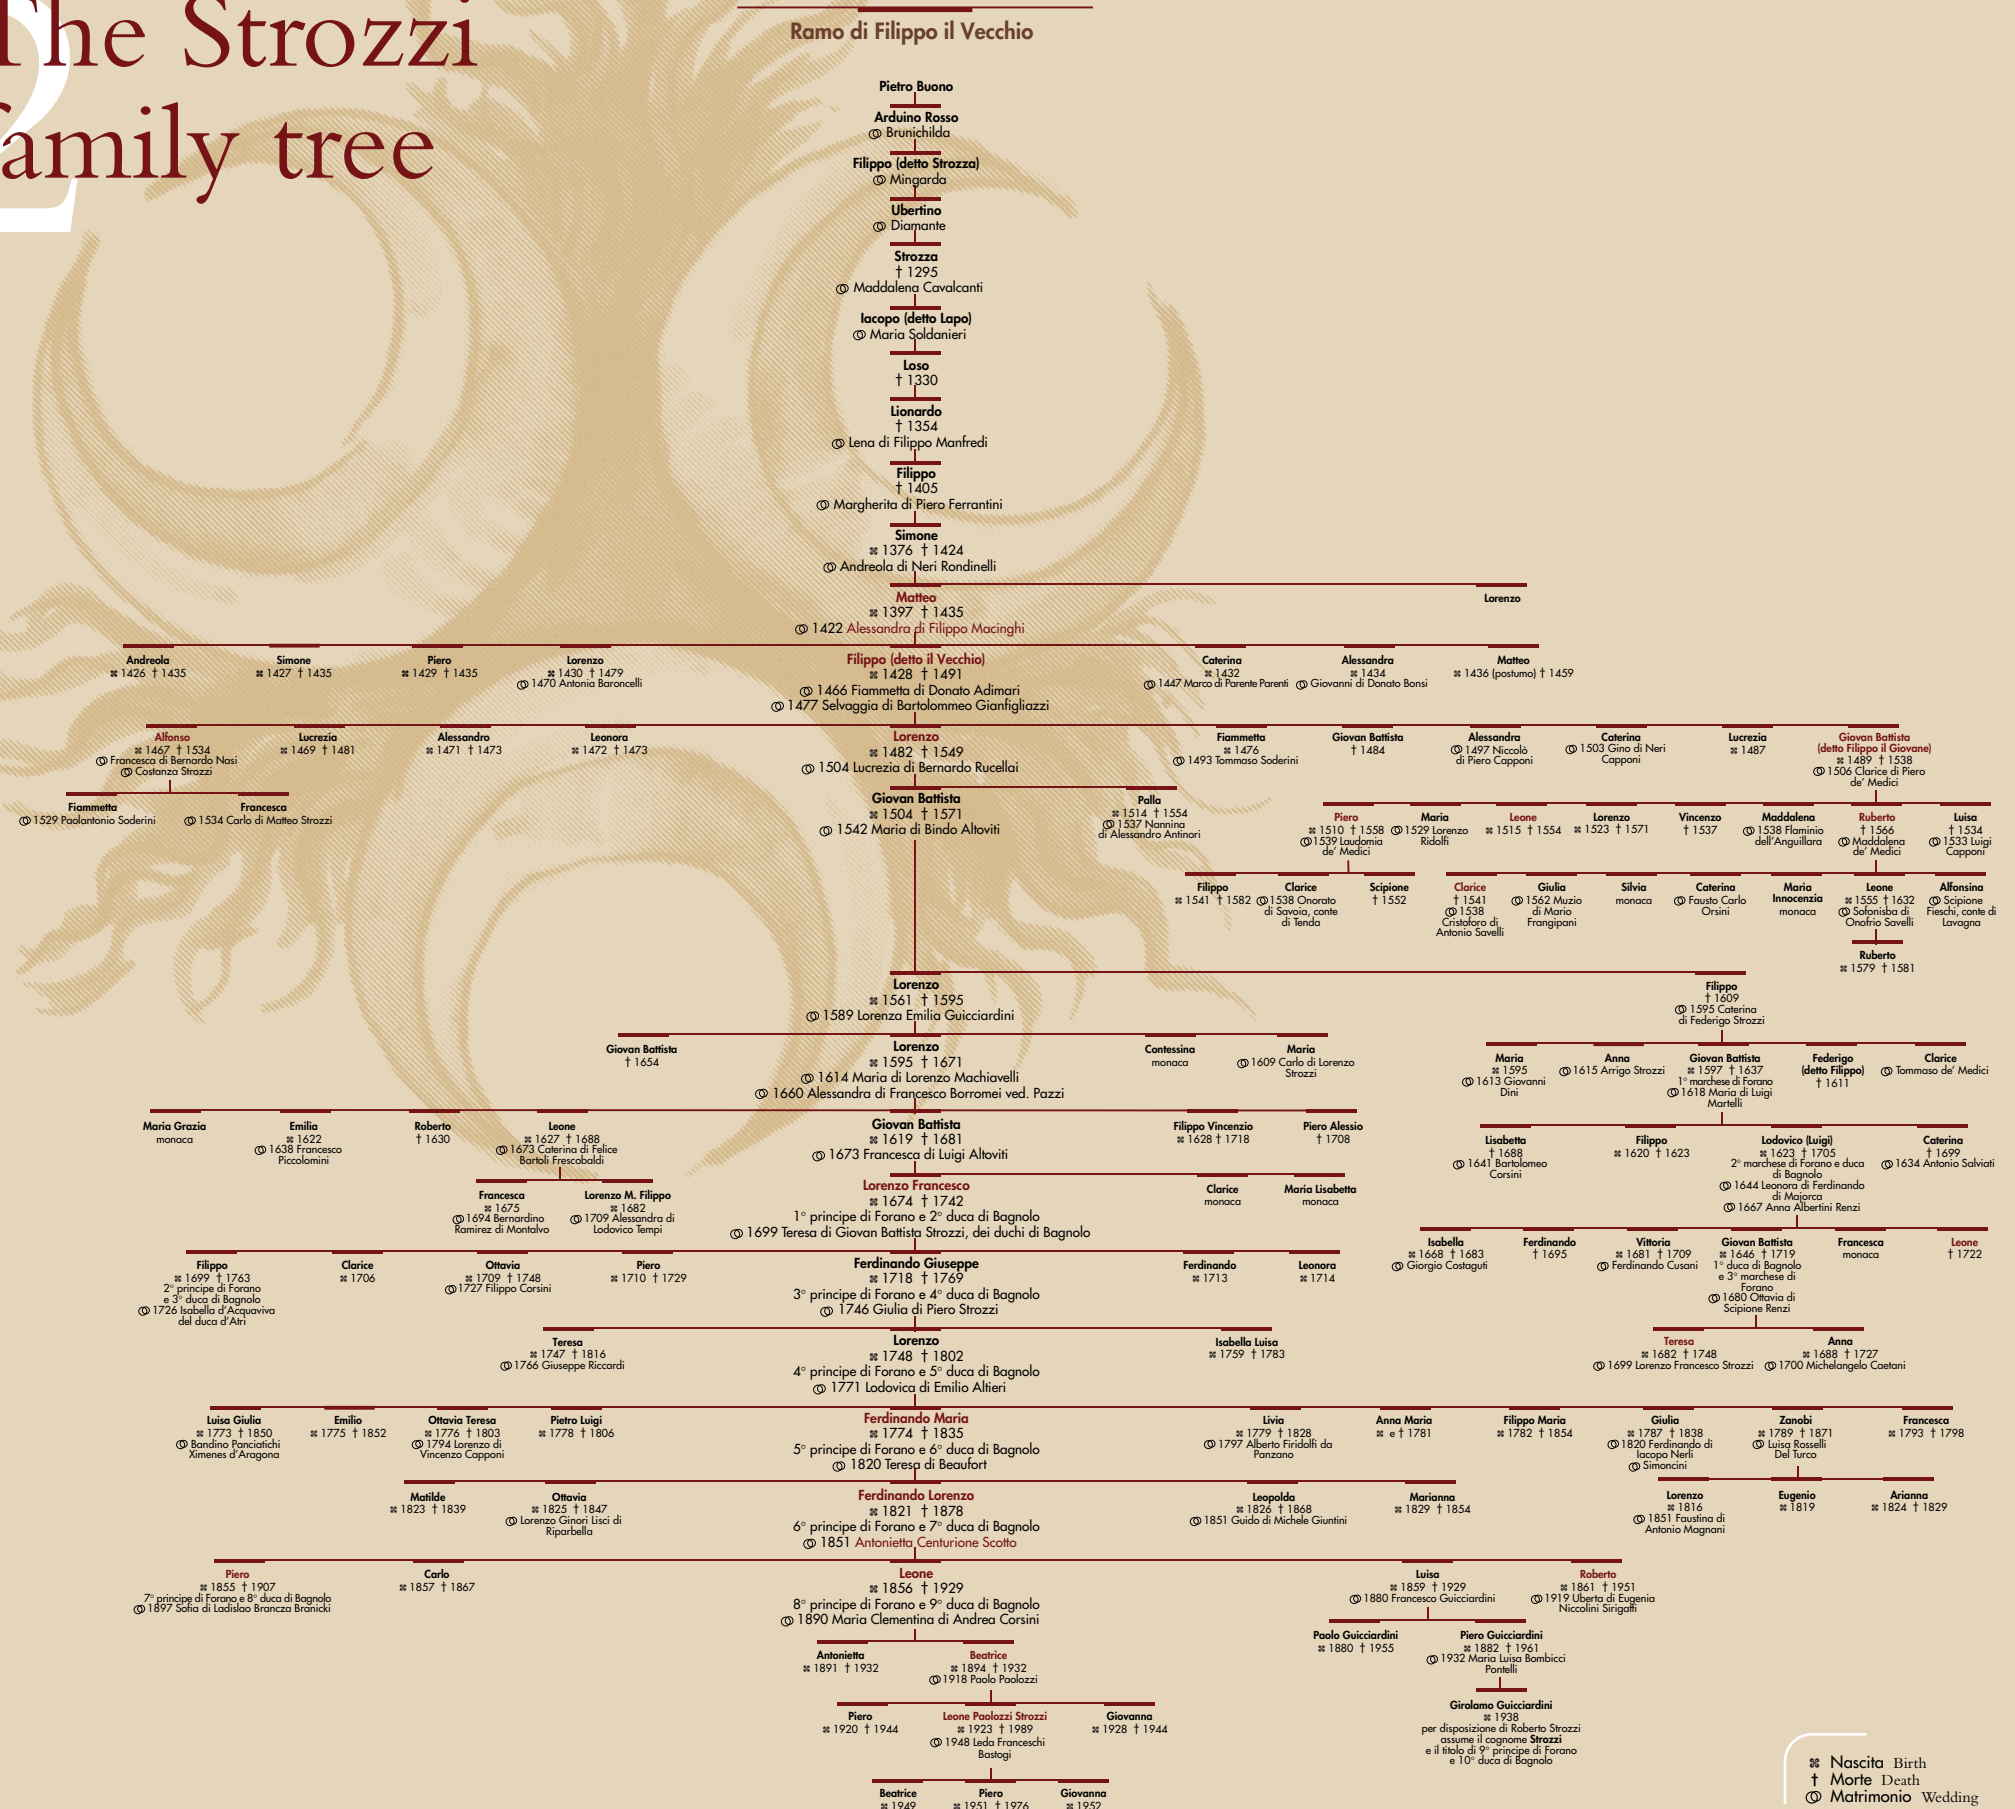

L'albero genealogico della famiglia Strozzi

The Strozzi family tree

Hai un albero genealogico?

Un albero genealogico mostra la storia di una famiglia, dai primissimi antenati (i bis-bis-bisnonni), fino a te. Come gli alberi, le famiglie più antiche avevano spesso numerosi rami che nascevano da un unico tronco, e ogni nuovo bambino pendeva come una mela dal suo ramoscello. Puoi disegnare il tuo albero genealogico? Comincia con i tuoi genitori e i nonni, e prova a tornare indietro: fino a quando riesci a risalire?

Do you have a family tree?

A family tree shows the history of a family, from the very first ancestors (your great-great-grandparents) to you. Like trees, very old families often have many branches sprouting from a single trunk, every new child hanging like an apple from its own twig. In the case of some families, when children grow up and do not have children themselves, the tree stops growing entirely, until there is no-one left to carry on the family name. Can you draw your family tree? Start with your parents and your grandparents – and see how far back you can go!