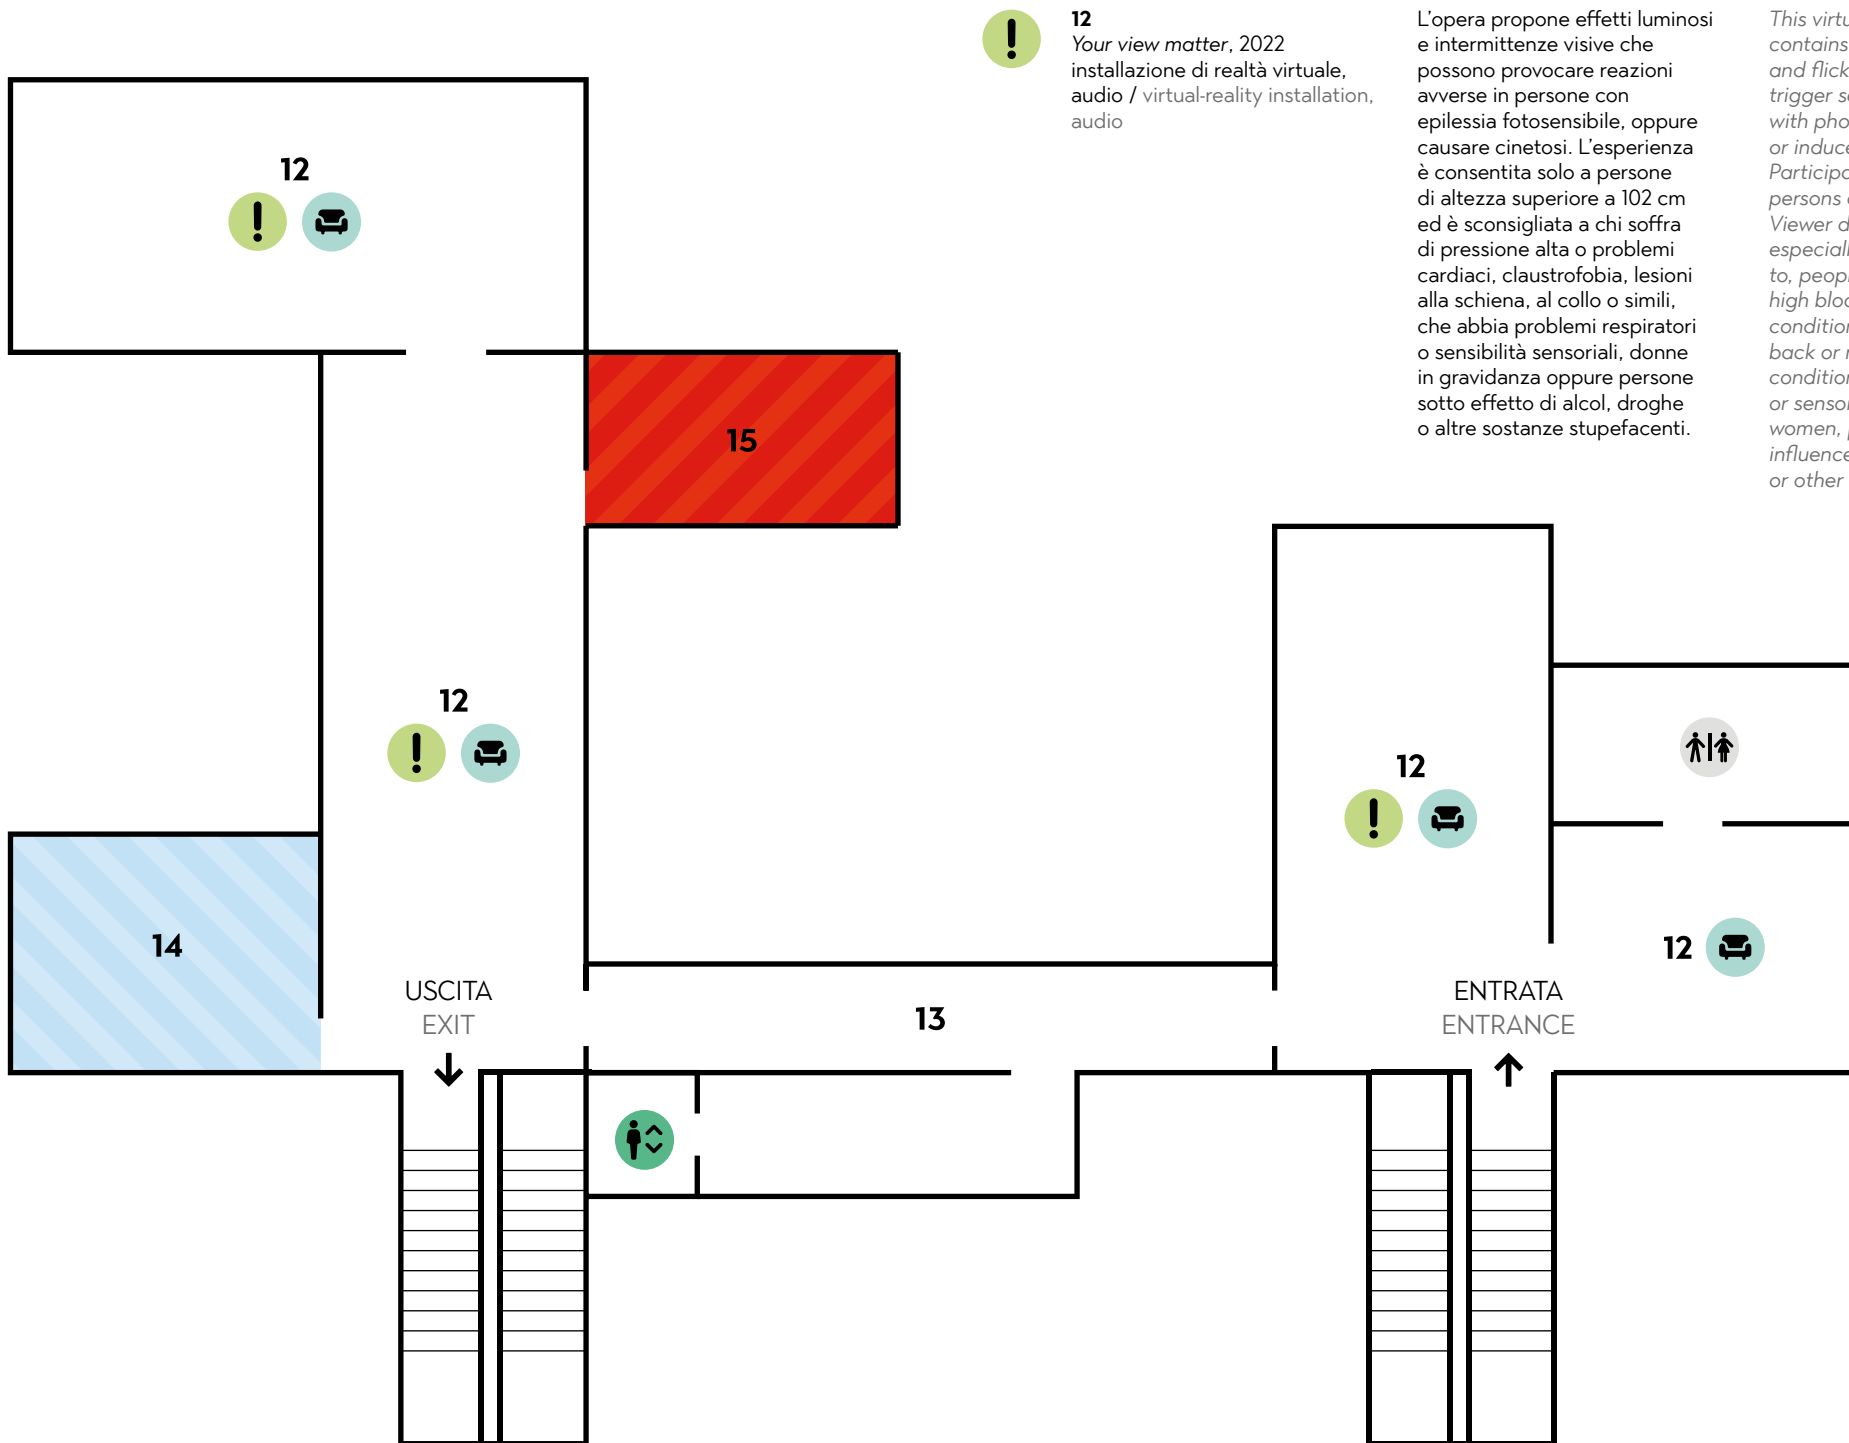

Ingresso facilitato
Facilitated entry

Guardaroba
Cloakroom

Fasciatoio
Baby changing table

Bagno accessibile
Accessible toilet

Fontanello
Water dispenser

Ascensore
Elevator

Bagno
Toilet

Caffé
Coffee House

INGRESSO VIA STROZZI
ENTRANCE VIA STROZZI

1

INGRESSO VIA TORNABUONI
ENTRANCE VIA TORNABUONI

INGRESSO PIAZZA STROZZI
ENTRANCE STROZZI SQUARE

BIGLIETTERIA
TICKET OFFICE

BOOKSHOP

ENTRATA PIANO NOBILE
ENTRANCE FIRST FLOOR

USCITA STROZZINA
STROZZINA EXIT

ENTRATA STROZZINA
STROZZINA ENTRANCE

USCITA PIANO NOBILE
EXIT FIRST FLOOR

Cortile
Courtyard

Piano Nobile
First Floor

12
 Your view matter, 2022
 installazione di realtà virtuale,
 audio / virtual-reality installation,
 audio

L'opera propone effetti luminosi e intermittenze visive che possono provocare reazioni avverse in persone con epilessia fotosensibile, oppure causare cinetosi. L'esperienza è consentita solo a persone di altezza superiore a 102 cm ed è sconsigliata a chi soffre di pressione alta o problemi cardiaci, claustrofobia, lesioni alla schiena, al collo o simili, che abbia problemi respiratori o sensibilità sensoriali, donne in gravidanza oppure persone sotto effetto di alcol, droghe o altre sostanze stupefacenti.