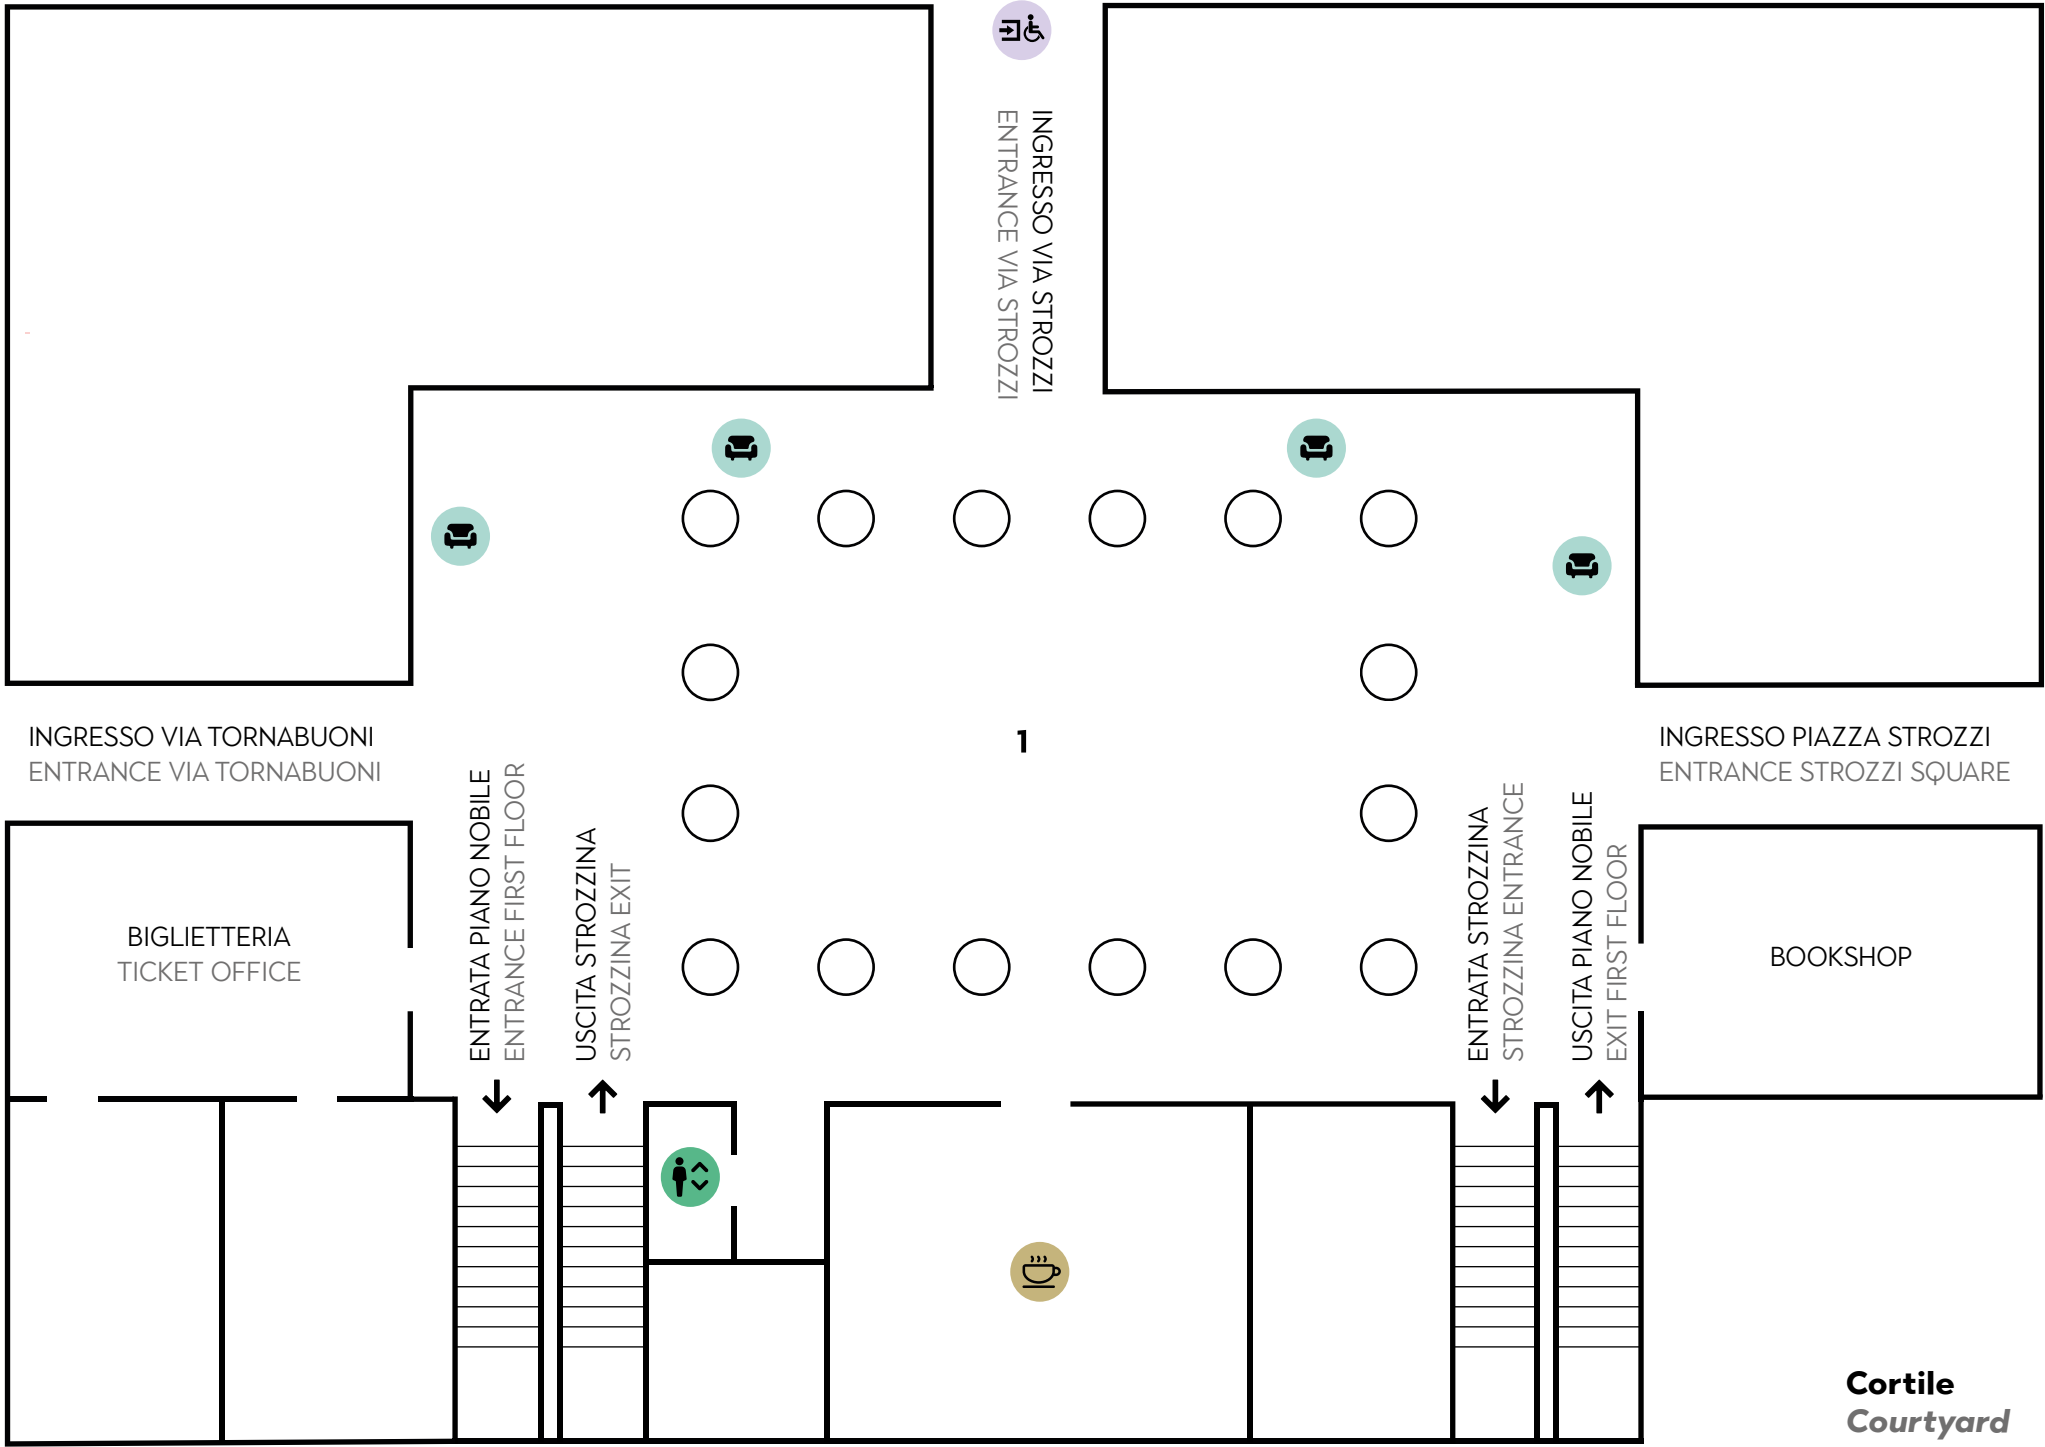

Legenda *Legend*

Luce bassa
Low light

Luce forte
Strong light

Luce molto forte
Very strong light

Sedute
Sittings

Opere con limitazioni
Works with limitations

Passaggio inferiore a 75 cm
Width less than 75 cm

Ingresso facilitato
Facilitated entry

Guardaroba
Cloakroom

Fasciatoio
Baby changing table

Bagno accessibile
Accessible toilet

Fontanello
Water dispenser

Ascensore
Elevator

Bagno
Toilet

Caffé
Coffee House

INGRESSO VIA STROZZI
ENTRANCE VIA STROZZI

1

INGRESSO VIA TORNABUONI
ENTRANCE VIA TORNABUONI

INGRESSO PIAZZA STROZZI
ENTRANCE STROZZI SQUARE

BIGLIETTERIA
TICKET OFFICE

BOOKSHOP

ENTRATA PIANO NOBILE
ENTRANCE FIRST FLOOR

USCITA STROZZINA
STROZZINA EXIT

ENTRATA STROZZINA
STROZZINA ENTRANCE

USCITA PIANO NOBILE
EXIT FIRST FLOOR

Cortile
Courtyard

Piano Nobile
First Floor

12
 Your view matter, 2022
 installazione di realtà virtuale,
 audio / virtual-reality installation,
 audio