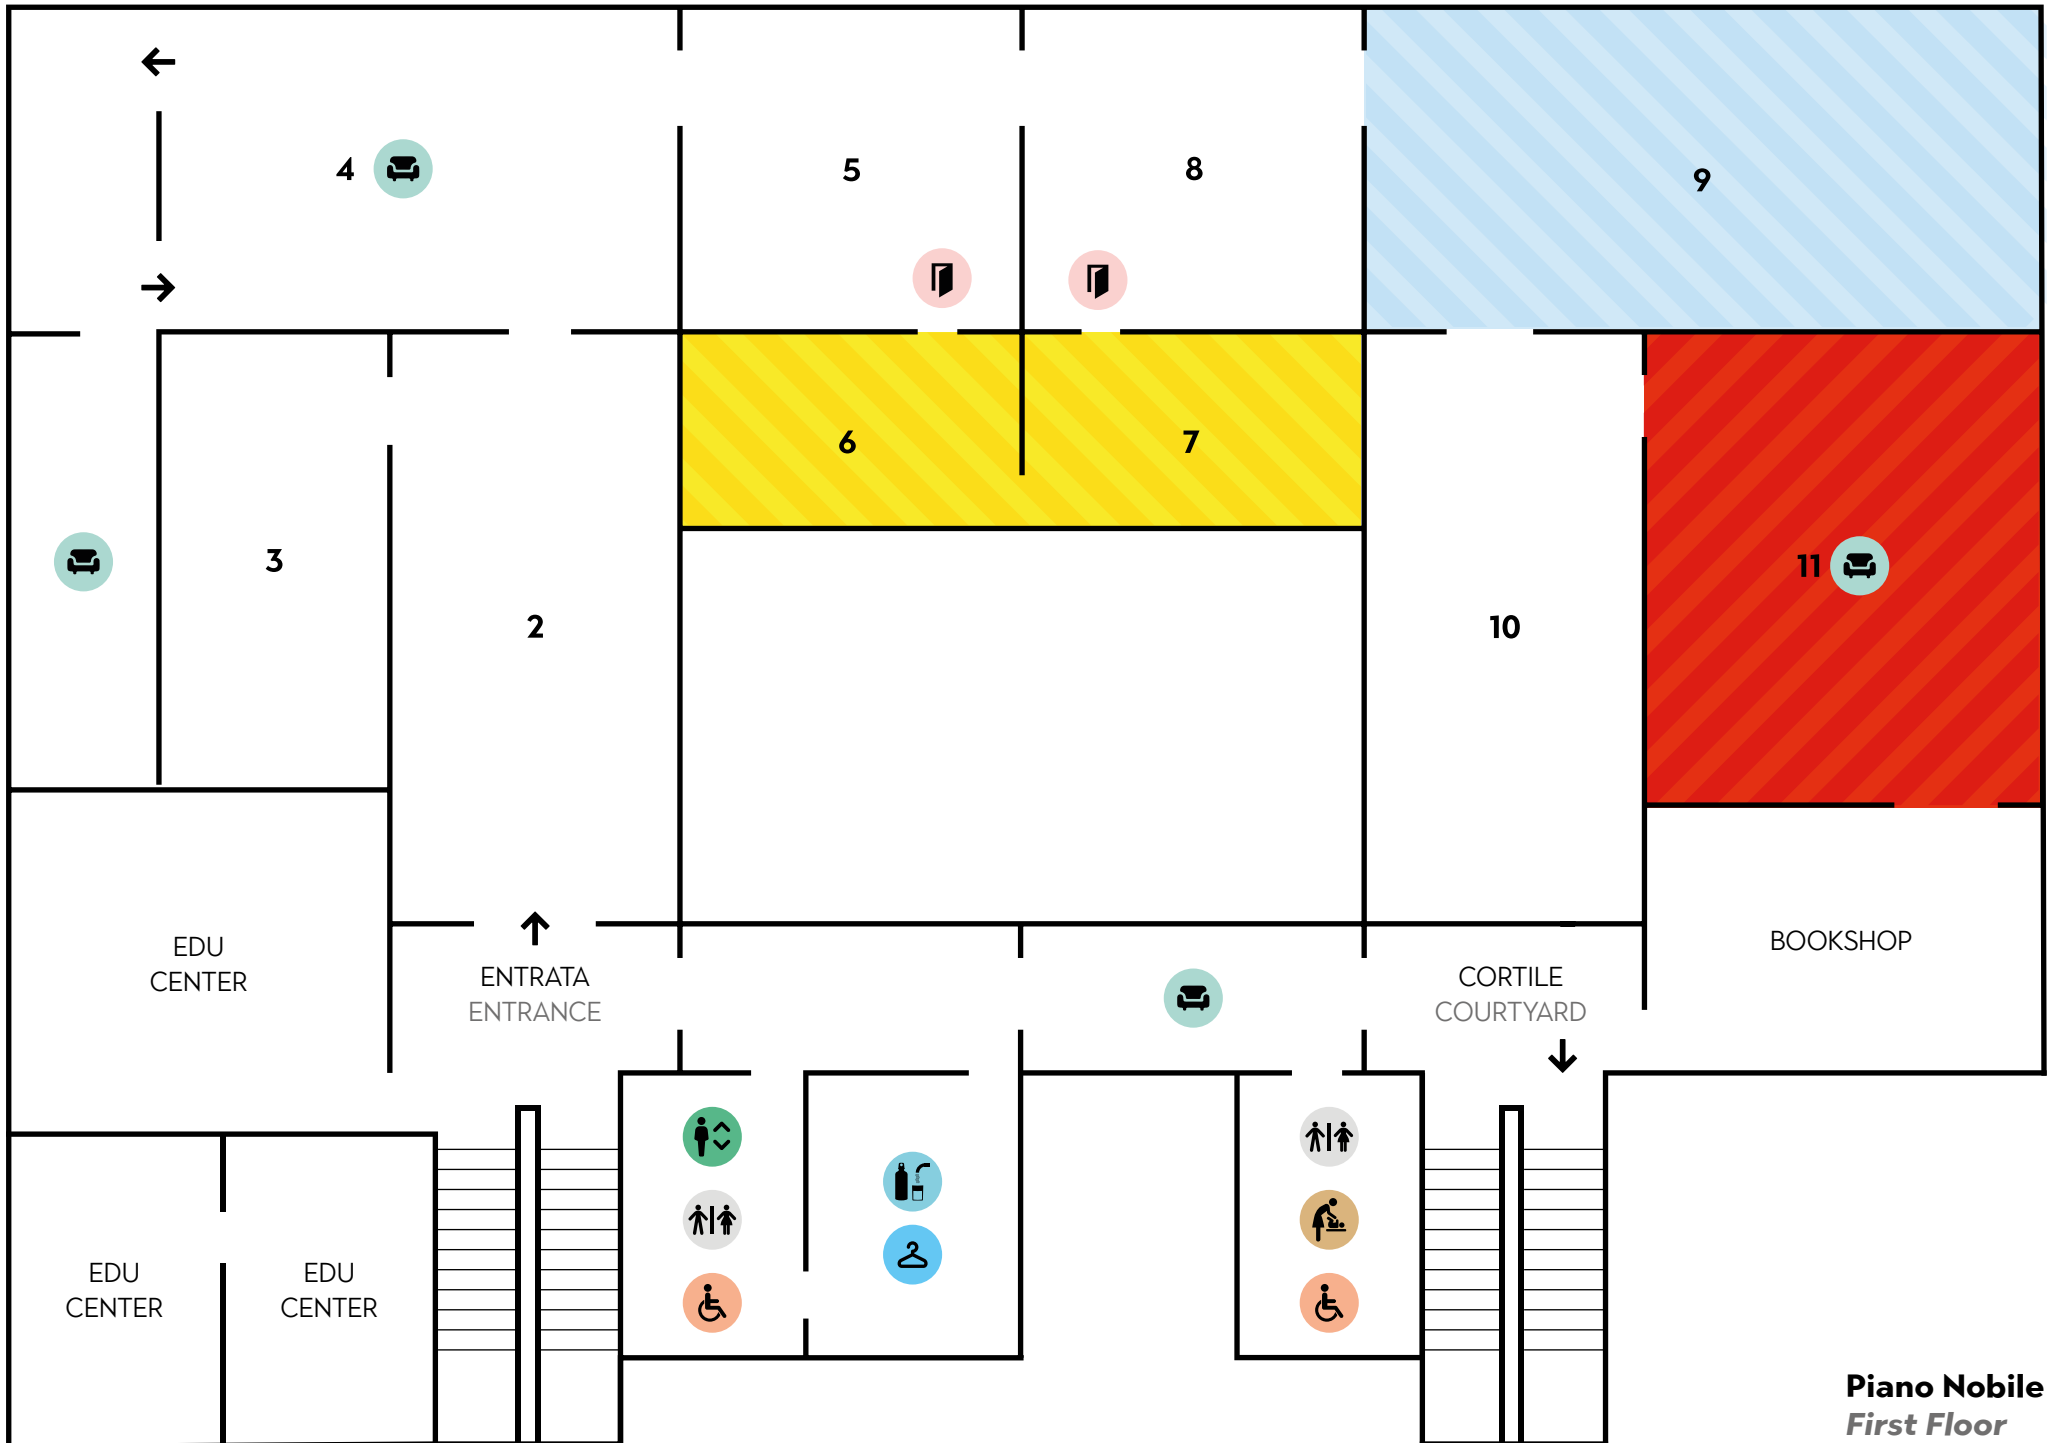

Ingresso facilitato
Facilitated entry

Guardaroba
Cloakroom

Fasciatoio
Baby changing table

Bagno accessibile
Accessible toilet

Fontanello
Water dispenser

Ascensore
Elevator

Bagno
Toilet

Caffé
Coffee House

INGRESSO VIA STROZZI
ENTRANCE VIA STROZZI

1

INGRESSO VIA TORNABUONI
ENTRANCE VIA TORNABUONI

INGRESSO PIAZZA STROZZI
ENTRANCE STROZZI SQUARE

BIGLIETTERIA
TICKET OFFICE

BOOKSHOP

ENTRATA PIANO NOBILE
ENTRANCE FIRST FLOOR

USCITA STROZZINA
STROZZINA EXIT

ENTRATA STROZZINA
STROZZINA ENTRANCE

USCITA PIANO NOBILE
EXIT FIRST FLOOR

Cortile
Courtyard

Piano Nobile
First Floor

12
 Your view matter, 2022
 installazione di realtà virtuale,
 audio / virtual-reality installation,
 audio