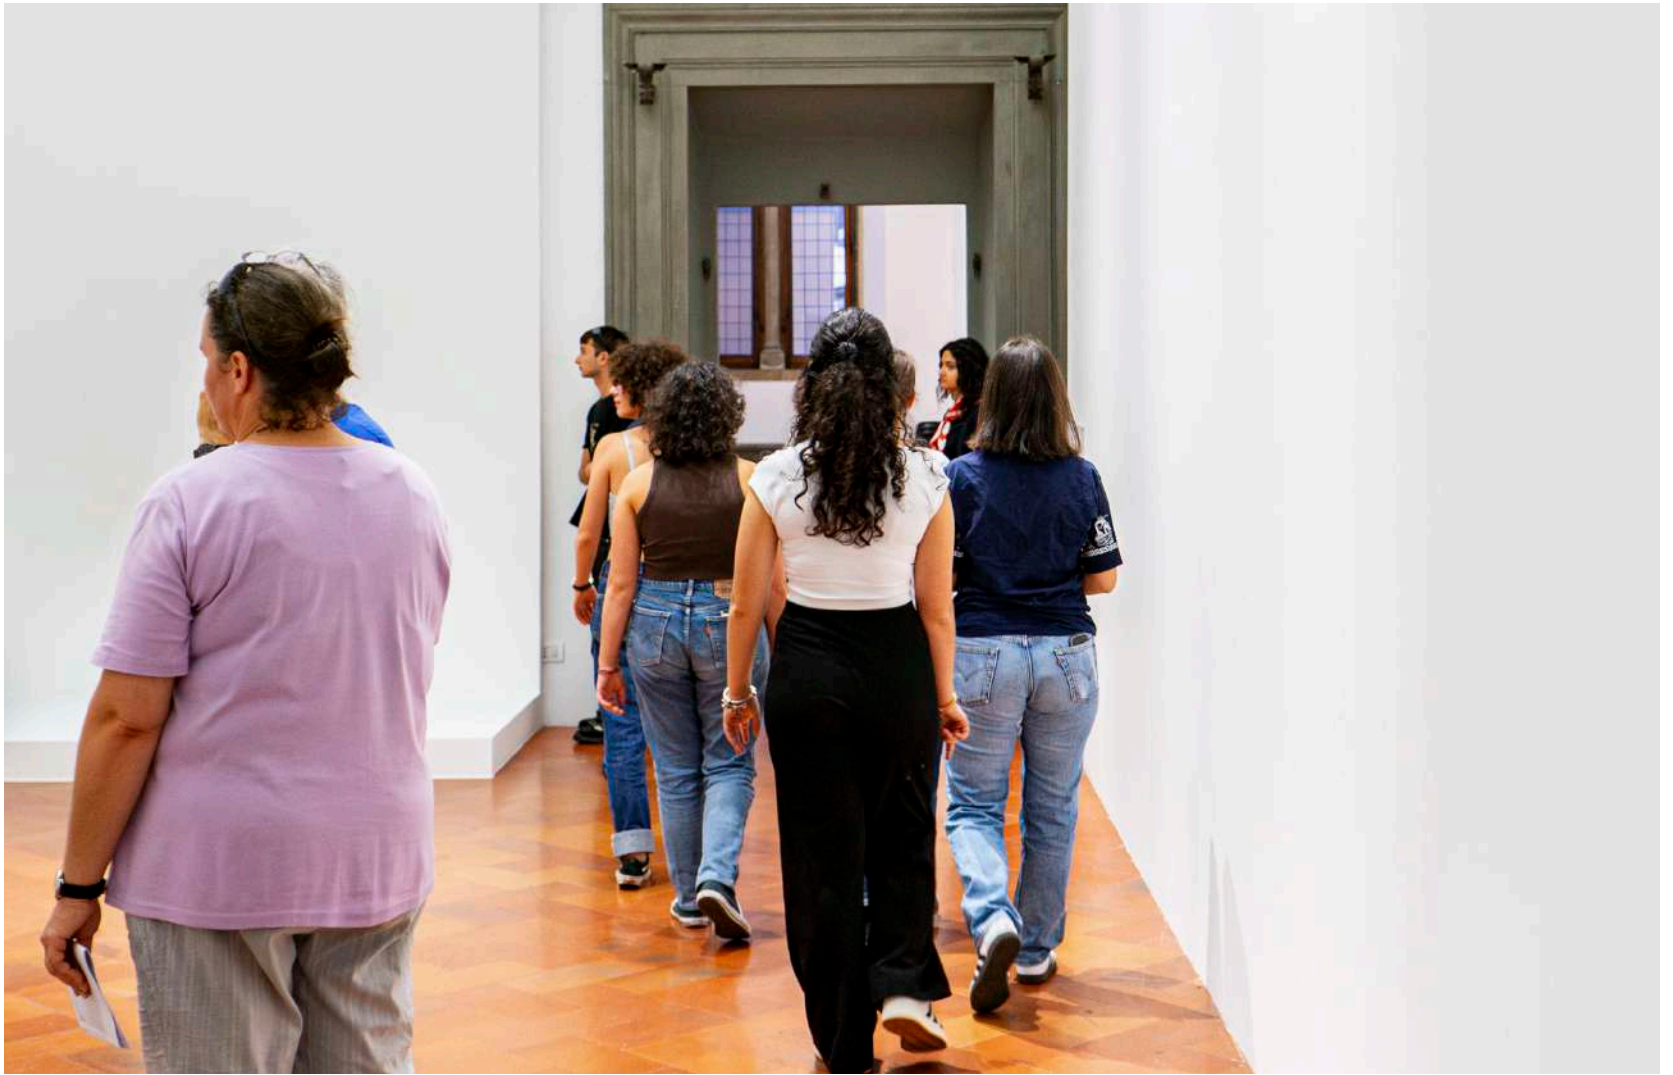

# LA MIA VISITA A PALAZZO STROZZI

MOSTRA

*ANISH KAPOOR. UNTRUE UNREAL*

VADO A VISITARE PALAZZO STROZZI

CI SONO DEGLI AMICI CON ME

**ALCUNE PERSONE MI ACCOLGONO E MI GUIDANO  
NEL PERCORSO**

PER ENTRARE POSSO USARE LE SCALE

O USARE L'ASCENSORE

**ARRIVO IN LABORATORIO. NELLA CESTA LASCIO IL GIUBBOTTO E LO ZAINO**

NEL LABORATORIO MI PRESENTO

**NEL LABORATORIO GUARDO LA MAPPA DELLA  
MOSTRA**

ORA POSSO ENTRARE IN MOSTRA

A PALAZZO STROZZI CI SONO OPERE D'ARTE

LE OPERE D'ARTE SI POSSONO GUARDARE

DAVANTI ALLE OPERE POSSO FARE DELLE ATTIVITÀ

**NELLE SALE CAMMINO VICINO AI MIEI COMPAGNI**

**CI SONO ALTRE PERSONE INTORNO A ME**

**NELLE SALE PARLO A BASSA VOCE**

**SE SONO STANCO POSSO CHIEDERE DI RIPOSARE**