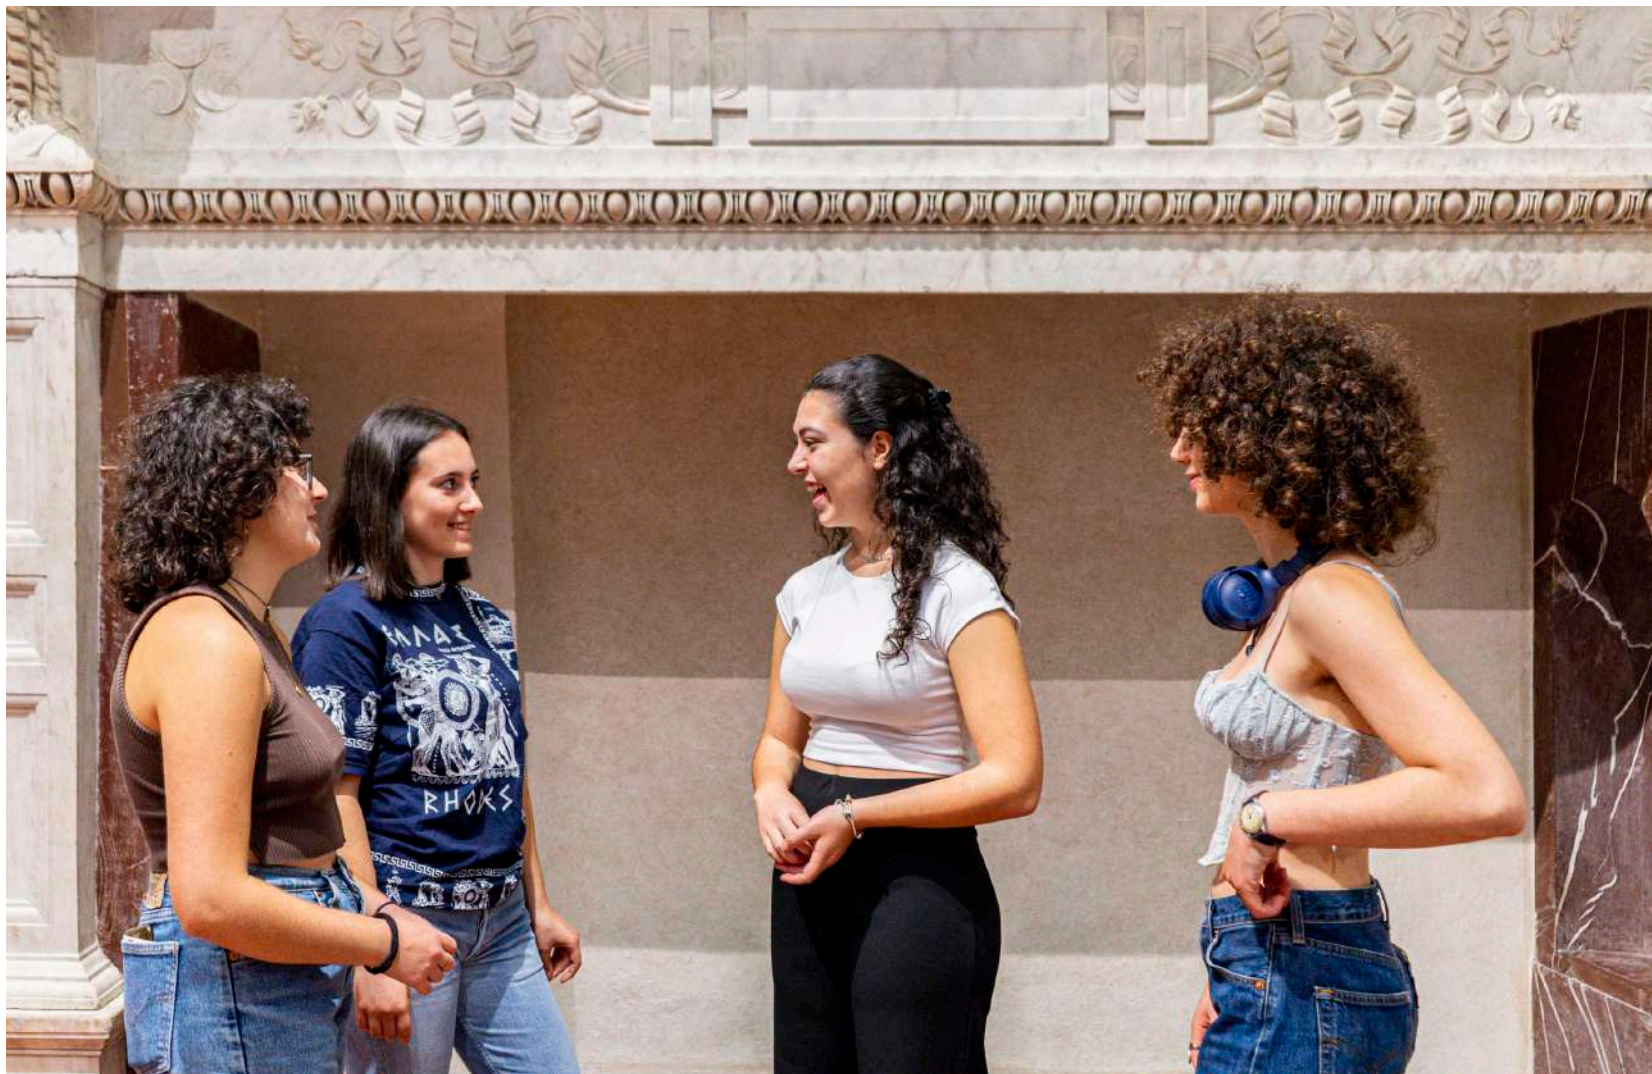

FACCIO TANTE COSE DIVERTENTI A PALAZZO STROZZI