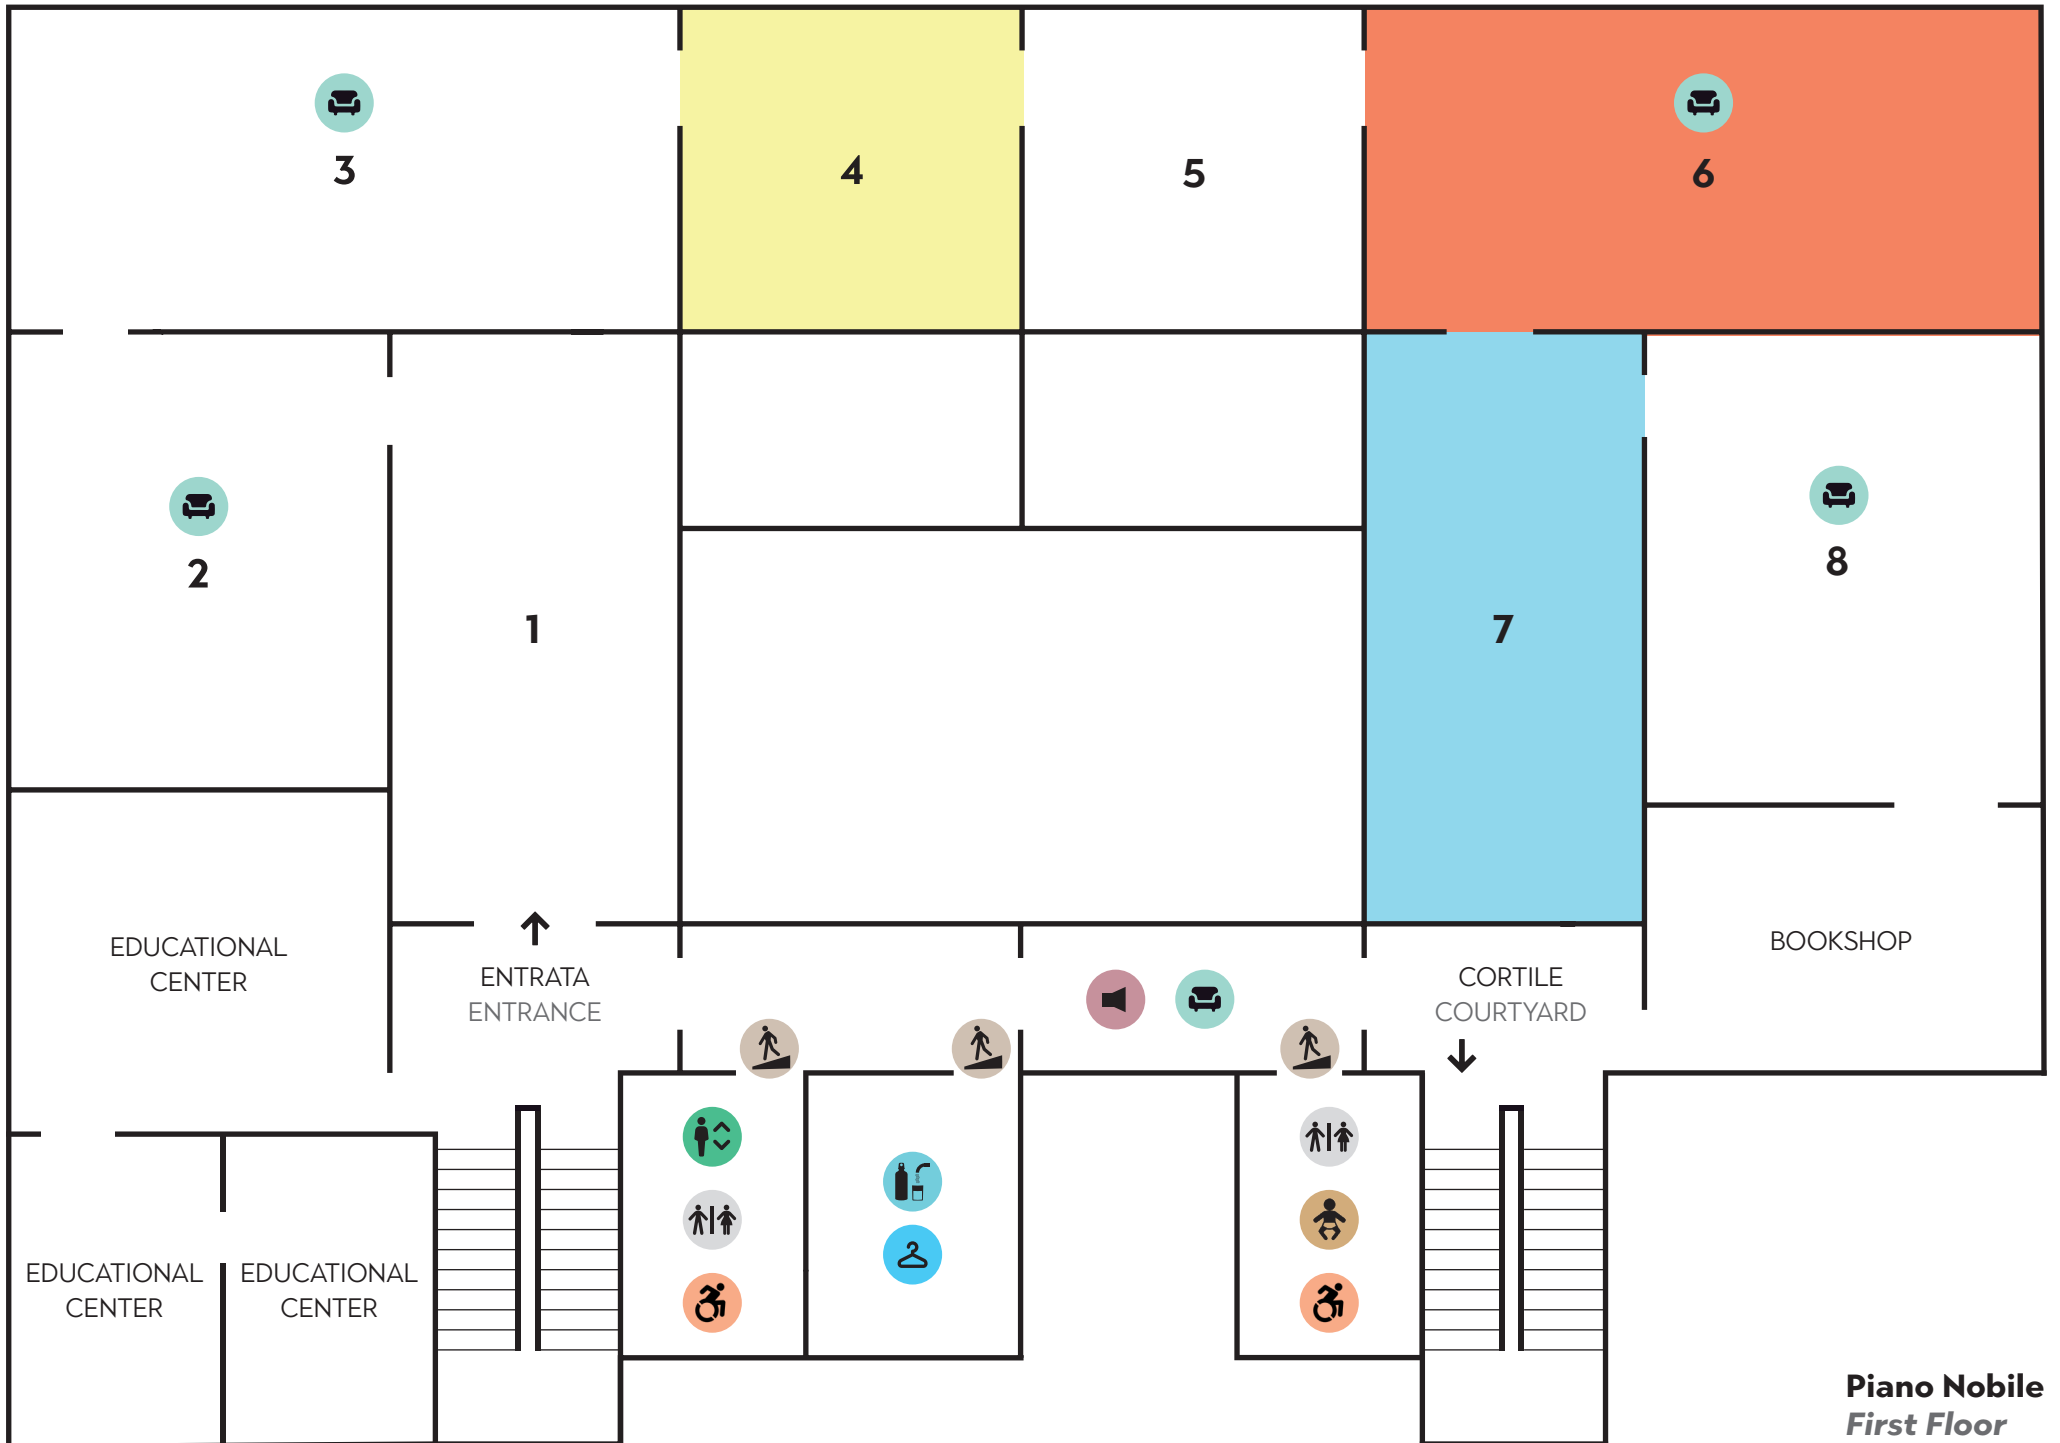

### **MAPPA SENSORIALE E DEI SERVIZI**

Questa mappa è pensata per dare indicazioni sulla fruizione degli spazi di Palazzo Strozzi e le opere esposte in mostra. Sono segnalati ambienti con stimoli sensoriali e servizi in modo che ognuno possa organizzare al meglio la propria visita.

Bagno  
*Toilet*

Caffé  
*Coffee House*

Rampa  
*Ramp*

Testi per ipovedenti  
*Texts for the visually impaired*

Presenza di suono  
*Sound*

 INGRESSO VIA STROZZI  
ENTRANCE VIA STROZZI

INGRESSO VIA TORNABUONI  
ENTRANCE VIA TORNABUONI

INGRESSO PIAZZA STROZZI  
ENTRANCE STROZZI SQUARE

BIGLIETTERIA  
TICKET OFFICE

ENTRATA PIANO NOBILE  
ENTRANCE FIRST FLOOR

USCITA PIANO NOBILE  
EXIT FIRST FLOOR

BOOKSHOP

**Cortile**  
*Courtyard*

**Piano Nobile**  
*First Floor*