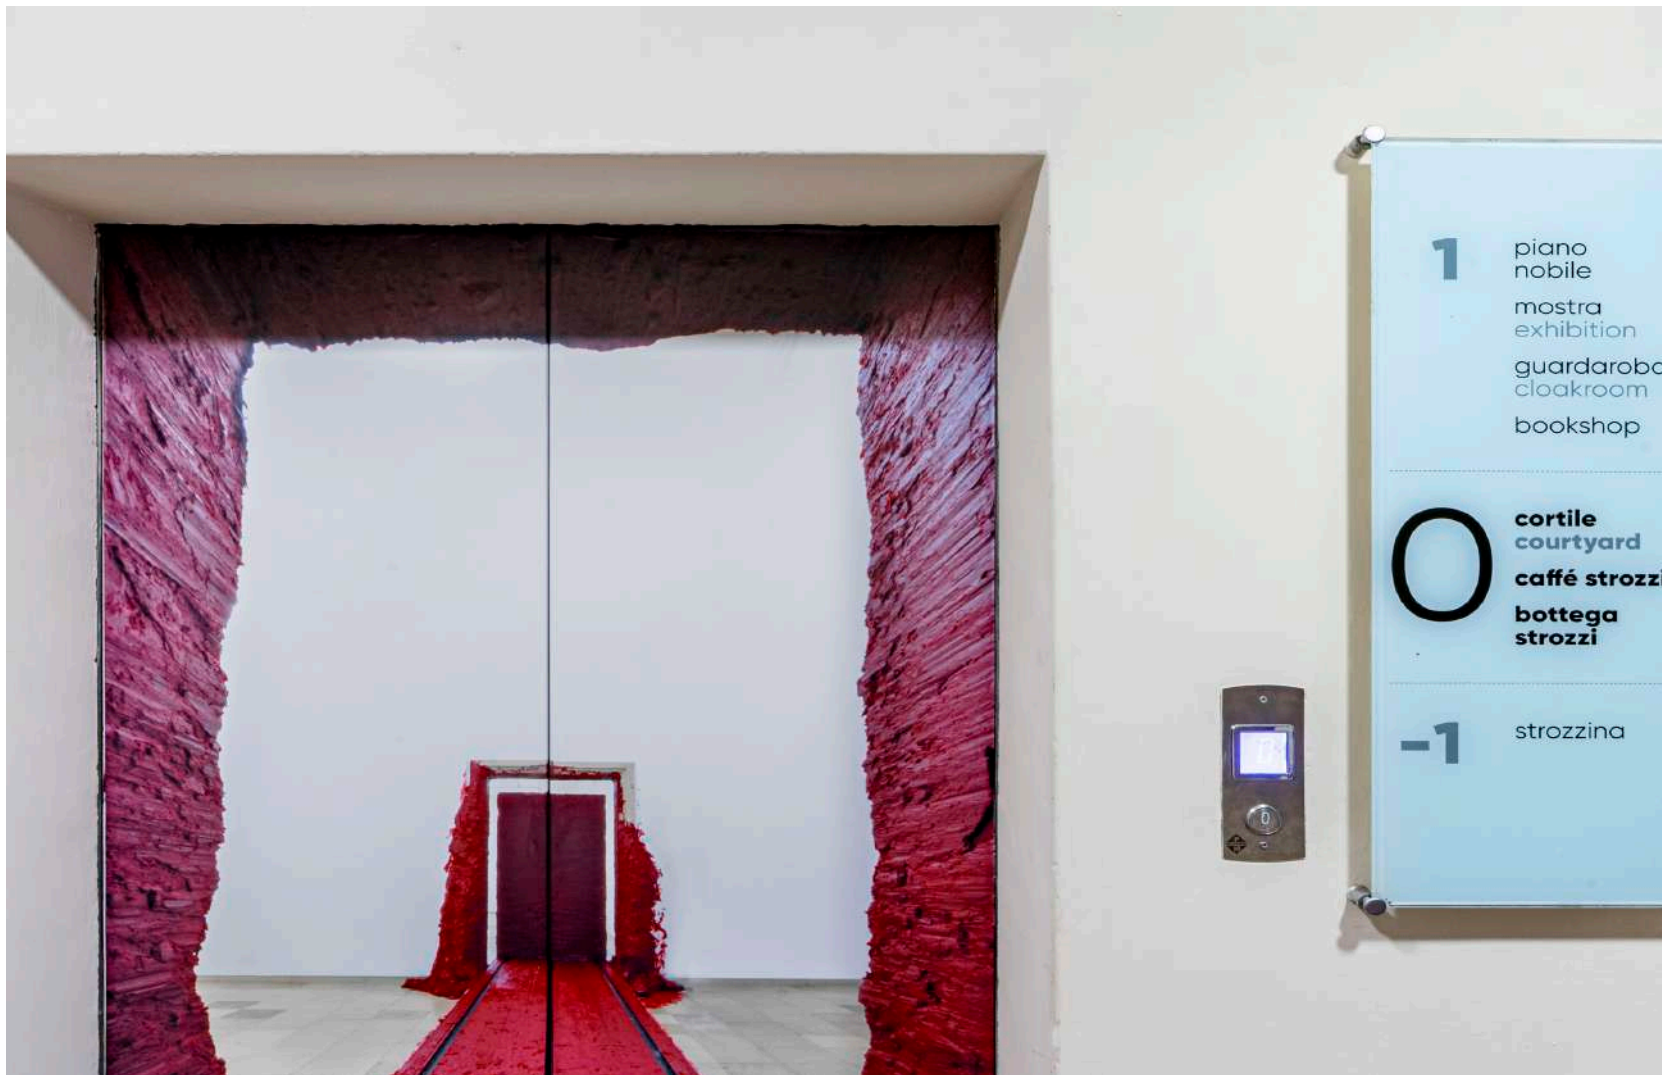

LA MIA VISITA A PALAZZO STROZZI

Mostra

Anish Kapoor. Untrue Unreal

Vado a visitare Palazzo Strozzi

Ci sono i miei compagni con me

Alcune persone mi accolgono
e mi guidano nel percorso

Per entrare posso usare le scale

O usare l'ascensore

Arrivo in laboratorio.
Nella cesta lascio il giubbotto e lo zaino

Nel laboratorio mi presento

Ora posso entrare
insieme ai miei compagni

A Palazzo Strozzi ci sono opere d'arte

Le opere si possono guardare

Posso parlare delle opere con
i miei compagni e con chi mi guida.
Nelle sale parlo a bassa voce

Nelle sale cammino vicino
ai miei compagni

Ci sono altre persone intorno a me

Se sono stanco posso
chiedere di riposare