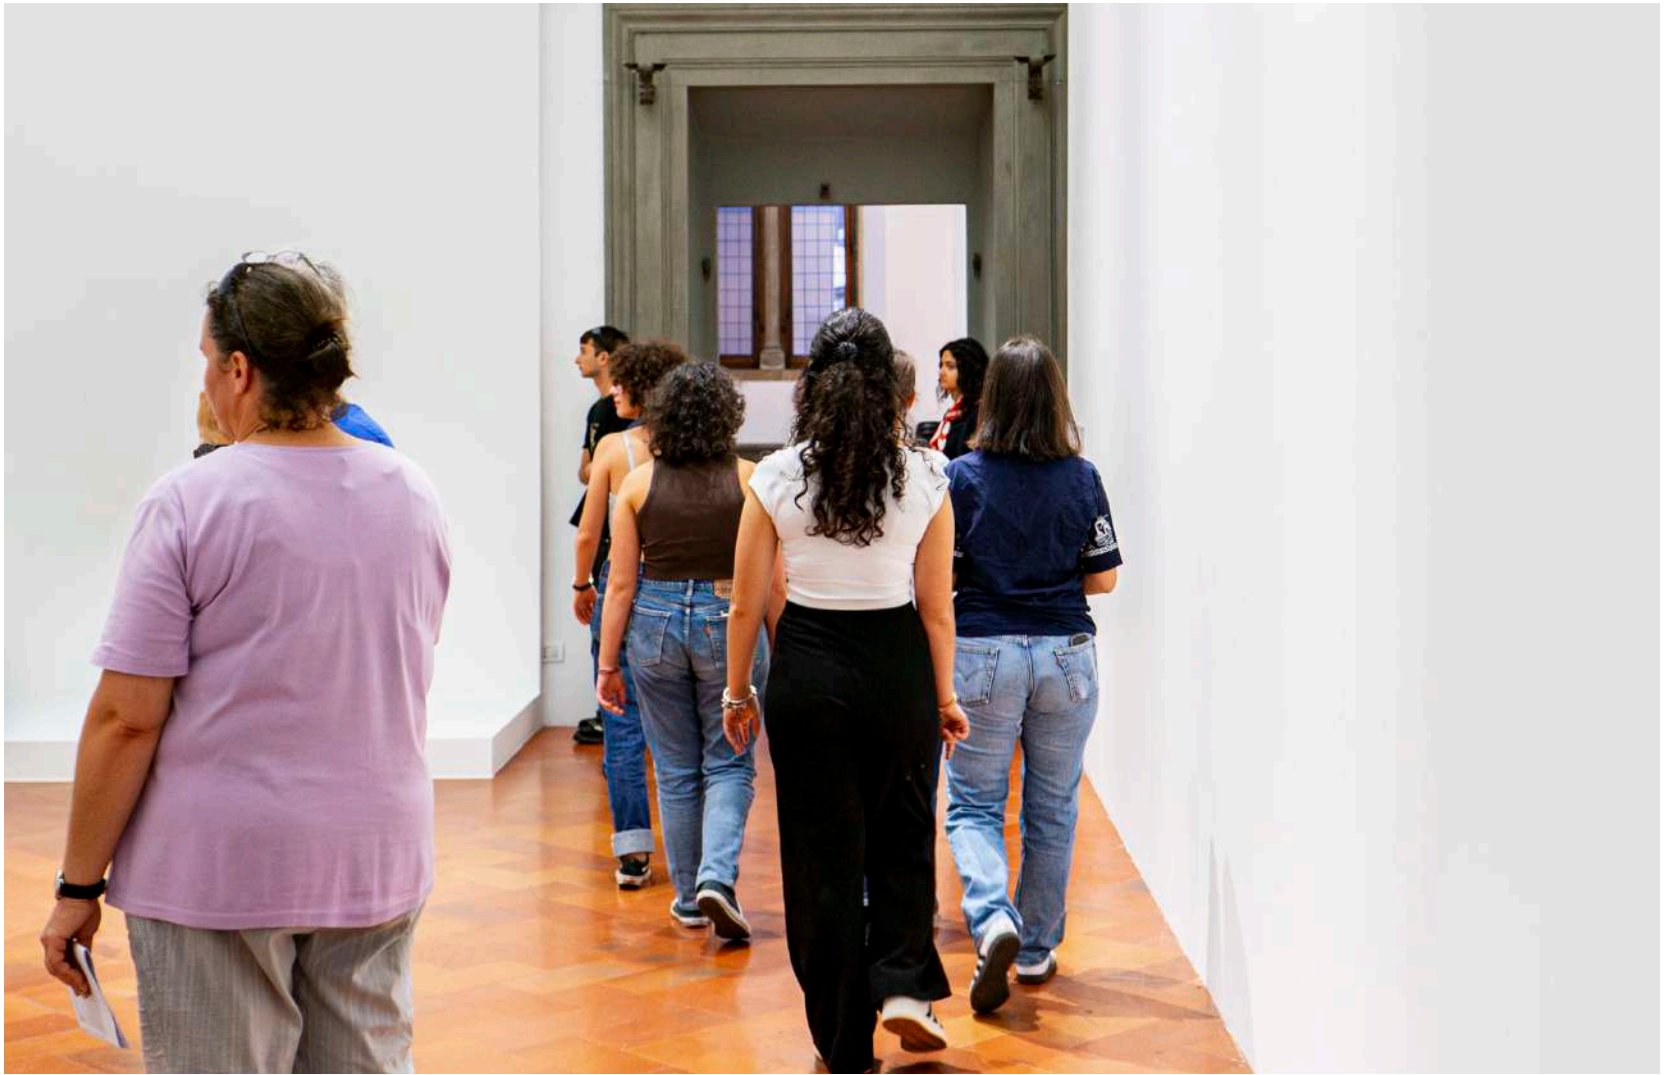

LA MIA VISITA A PALAZZO STROZZI

Mostra

Anish Kapoor. Untrue Unreal

Vado a visitare Palazzo Strozzi

Ci sono i miei compagni con me

Alcune persone mi accolgono
e mi guidano nel percorso

Per entrare posso usare le scale

O usare l'ascensore

Arrivo in laboratorio.
Nella cesta lascio il giubbotto e lo zaino

Nel laboratorio mi presento

Ora posso entrare in mostra
insieme ai miei compagni

A Palazzo Strozzi ci sono opere d'arte

Le opere si possono guardare

Posso parlare delle opere con
i miei compagni e con chi mi guida.
Nelle sale parlo a bassa voce

Nelle sale cammino vicino
ai miei compagni

Ci sono altre persone intorno a me

Se sono stanco posso
chiedere di riposare