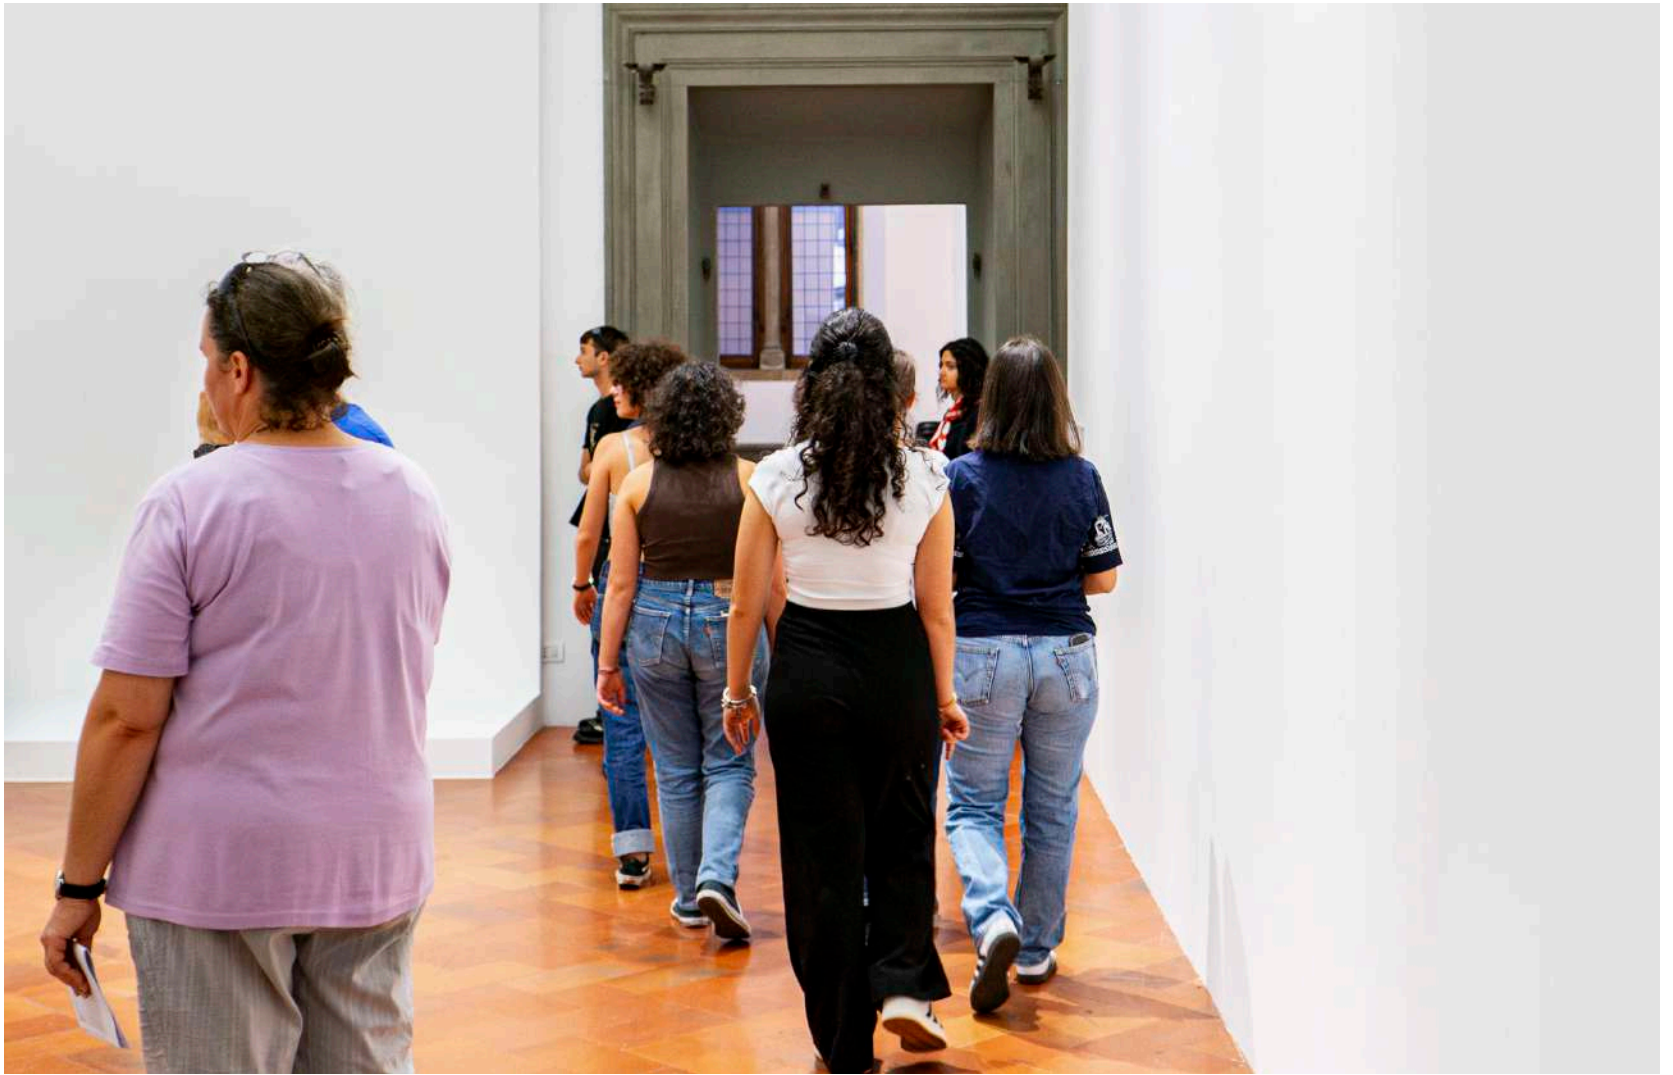

LA MIA VISITA A PALAZZO STROZZI

MOSTRA

ANSELM KIEFER. ANGELI CADUTI

VADO A VISITARE PALAZZO STROZZI

CI SONO DEGLI AMICI CON ME

**ALCUNE PERSONE MI ACCOLGONO E MI GUIDANO
NEL PERCORSO**

PER ENTRARE POSSO USARE LE SCALE

O USARE L'ASCENSORE

ARRIVO IN LABORATORIO. NELLA CESTA LASCIO IL GIUBBOTTO E LO ZAINO

NEL LABORATORIO MI PRESENTO

**NEL LABORATORIO GUARDO LA MAPPA DELLA
MOSTRA**

ORA POSSO ENTRARE IN MOSTRA

A PALAZZO STROZZI CI SONO OPERE D'ARTE

LE OPERE D'ARTE SI POSSONO GUARDARE

DAVANTI ALLE OPERE POSSO FARE DELLE ATTIVITÀ

NELLE SALE CAMMINO VICINO AI MIEI COMPAGNI

CI SONO ALTRE PERSONE INTORNO A ME

NELLE SALE PARLO A BASSA VOCE

SE SONO STANCO POSSO CHIEDERE DI RIPOSARE