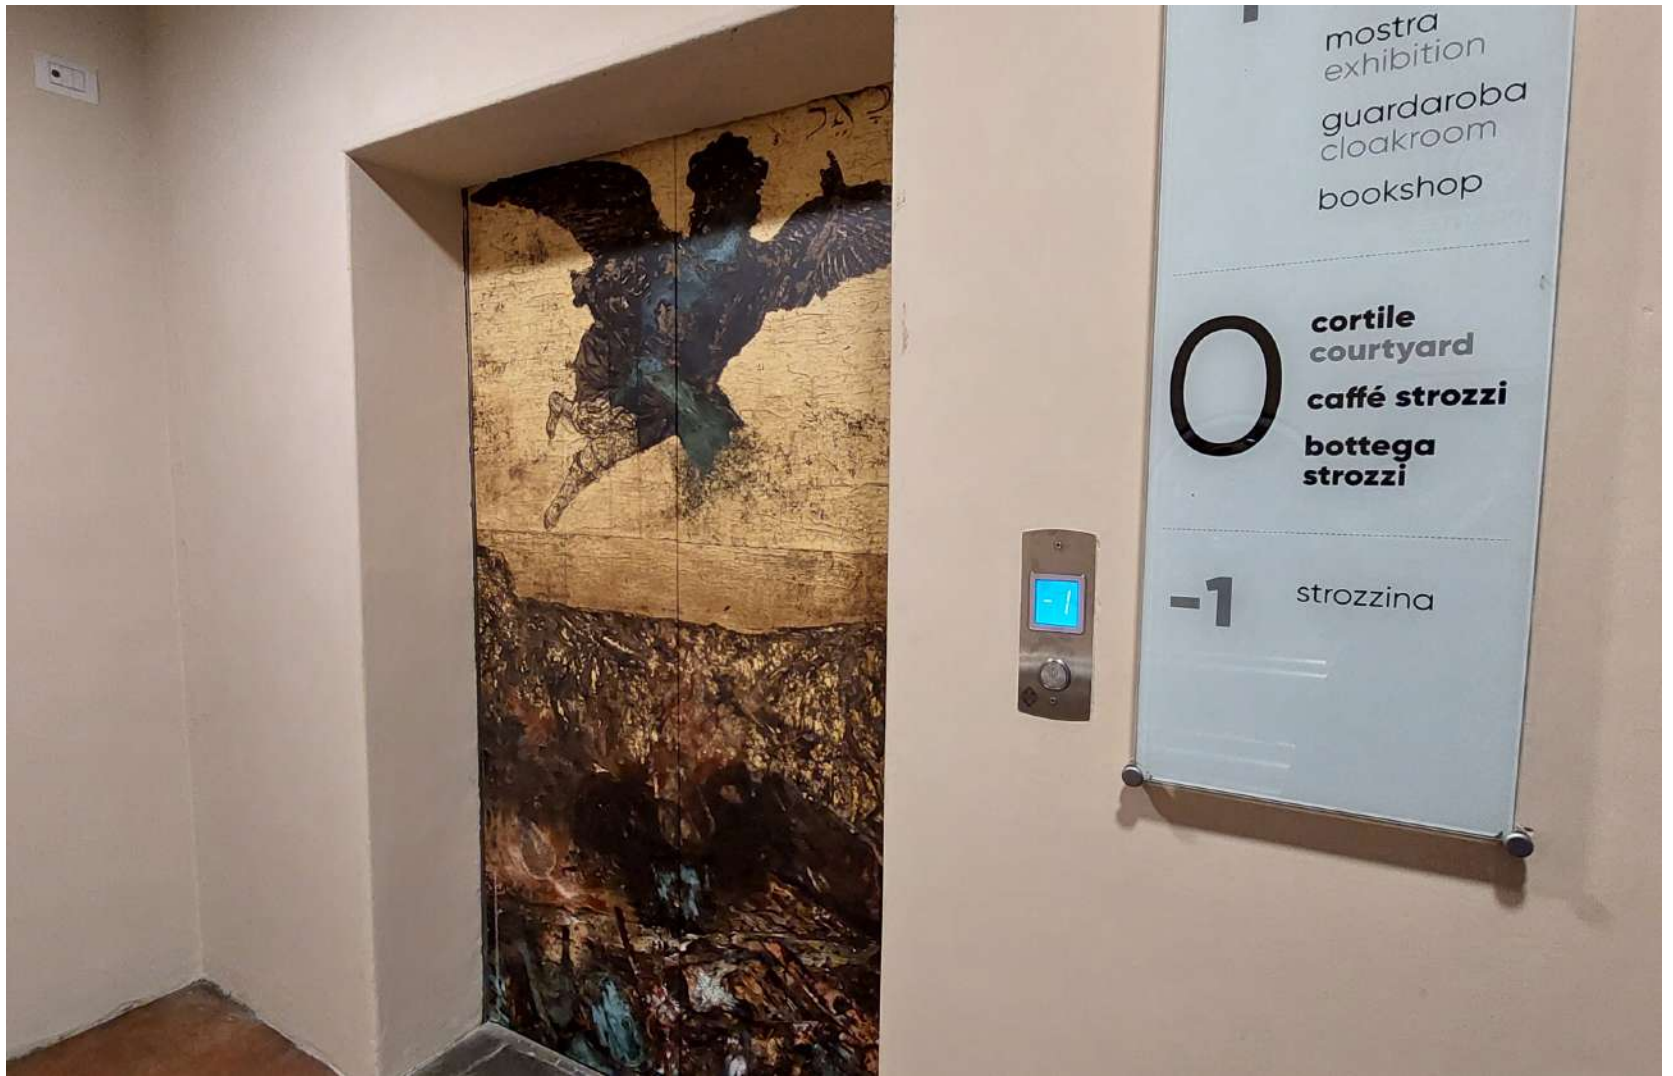

LA MIA VISITA A PALAZZO STROZZI

MOSTRA

ANSELM KIEFER. ANGELI CADUTI

VADO A VISITARE PALAZZO STROZZI

CI SONO DEGLI AMICI CON ME

**ALCUNE PERSONE MI ACCOLGONO E MI GUIDANO
NEL PERCORSO**

PER ENTRARE POSSO USARE LE SCALE

O USARE L'ASCENSORE

ARRIVO IN LABORATORIO. NELLA CESTA LASCIO IL GIUBBOTTO E LO ZAINO

NEL LABORATORIO MI PRESENTO

**NEL LABORATORIO GUARDO LA MAPPA DELLA
MOSTRA**

ORA POSSO ENTRARE IN MOSTRA

A PALAZZO STROZZI CI SONO OPERE D'ARTE