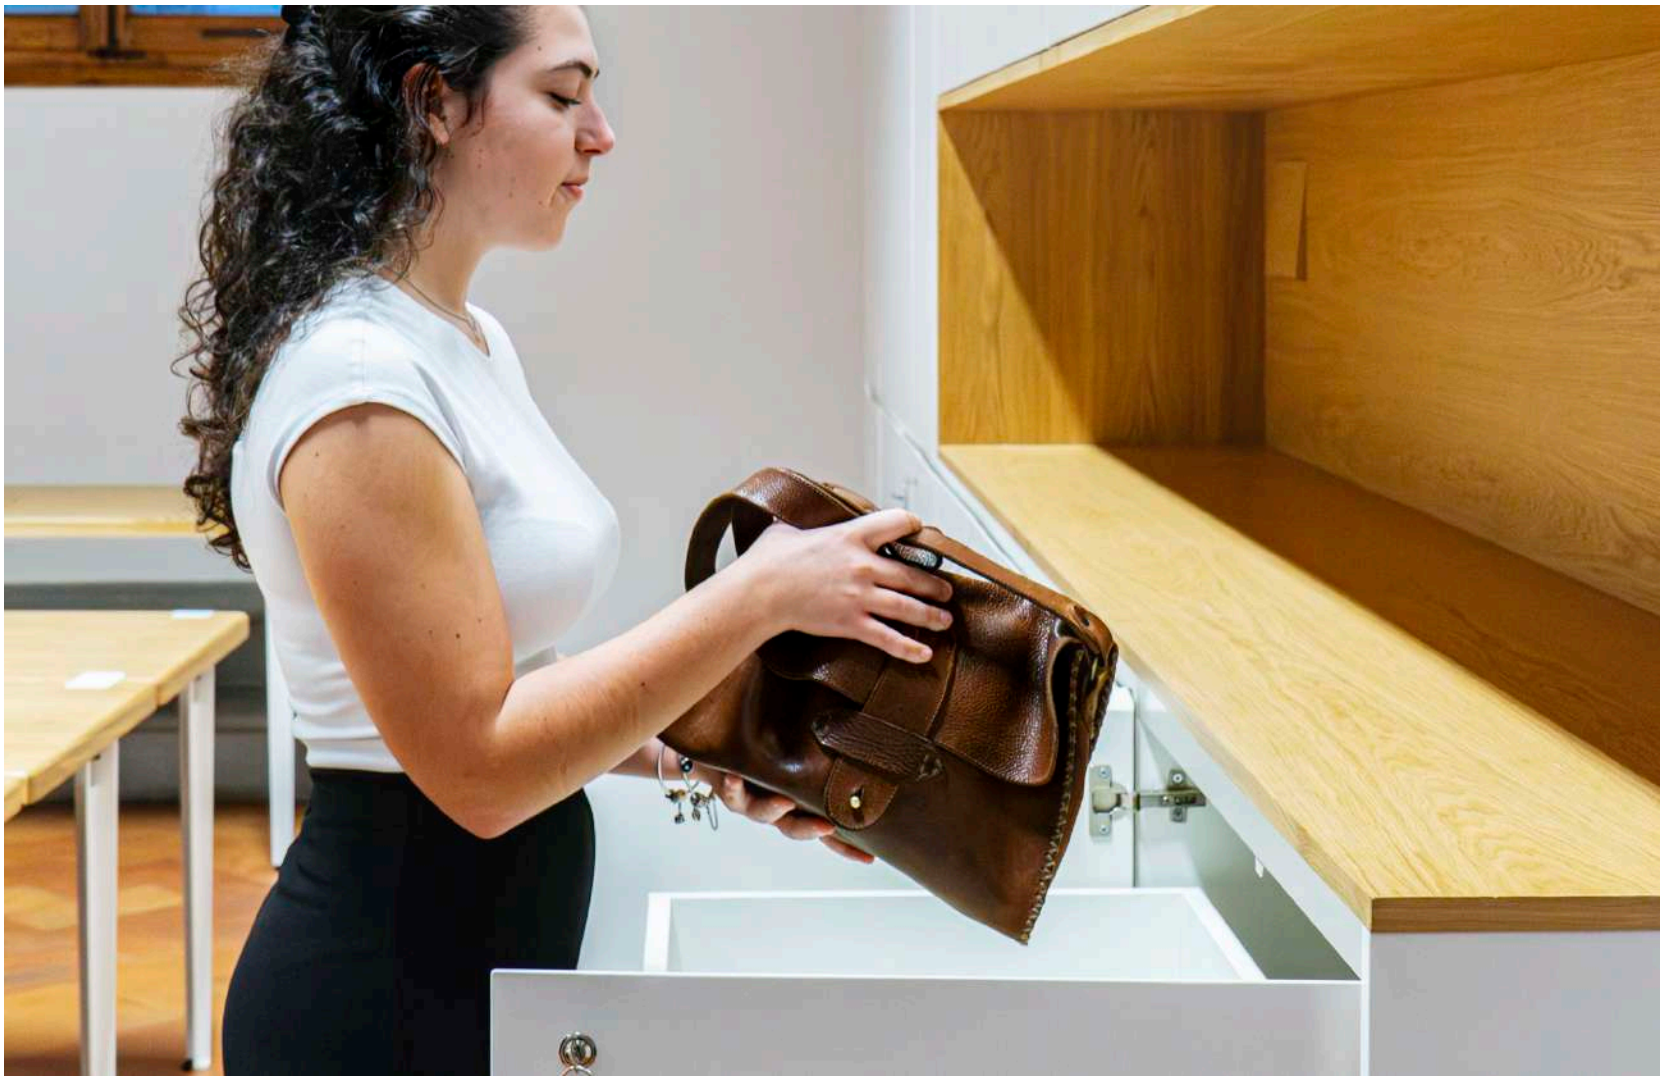

LA MIA VISITA A PALAZZO STROZZI

MOSTRA

ANSELM KIEFER. ANGELI CADUTI

VADO A VISITARE PALAZZO STROZZI

CI SONO DEGLI AMICI CON ME

**ALCUNE PERSONE MI ACCOLGONO E MI GUIDANO
NEL PERCORSO**

PER ENTRARE POSSO USARE LE SCALE

O USARE L'ASCENSORE

ARRIVO IN LABORATORIO. NELLA CESTA LASCIO IL GIUBBOTTO E LO ZAINO

NEL LABORATORIO MI PRESENTO

**NEL LABORATORIO GUARDO LA MAPPA DELLA
MOSTRA**

ORA POSSO ENTRARE IN MOSTRA

A PALAZZO STROZZI CI SONO OPERE D'ARTE