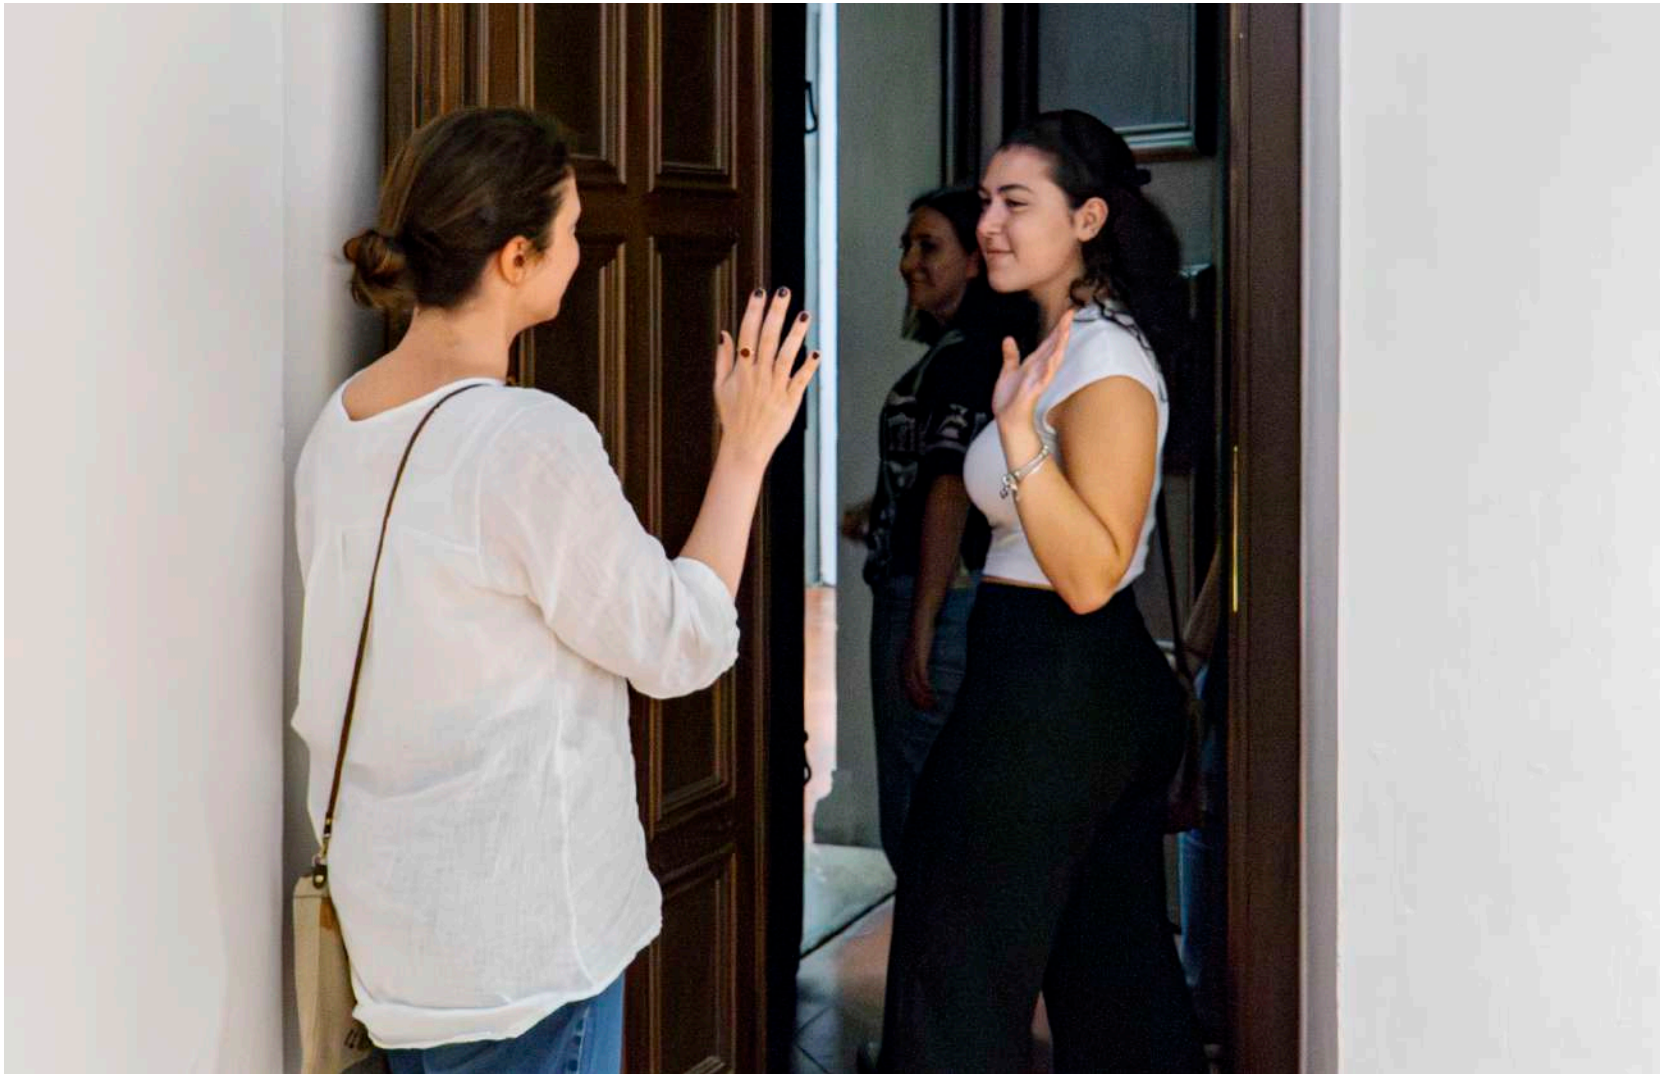

PRIMA DI ANDARE VIA CI SALUTIAMO