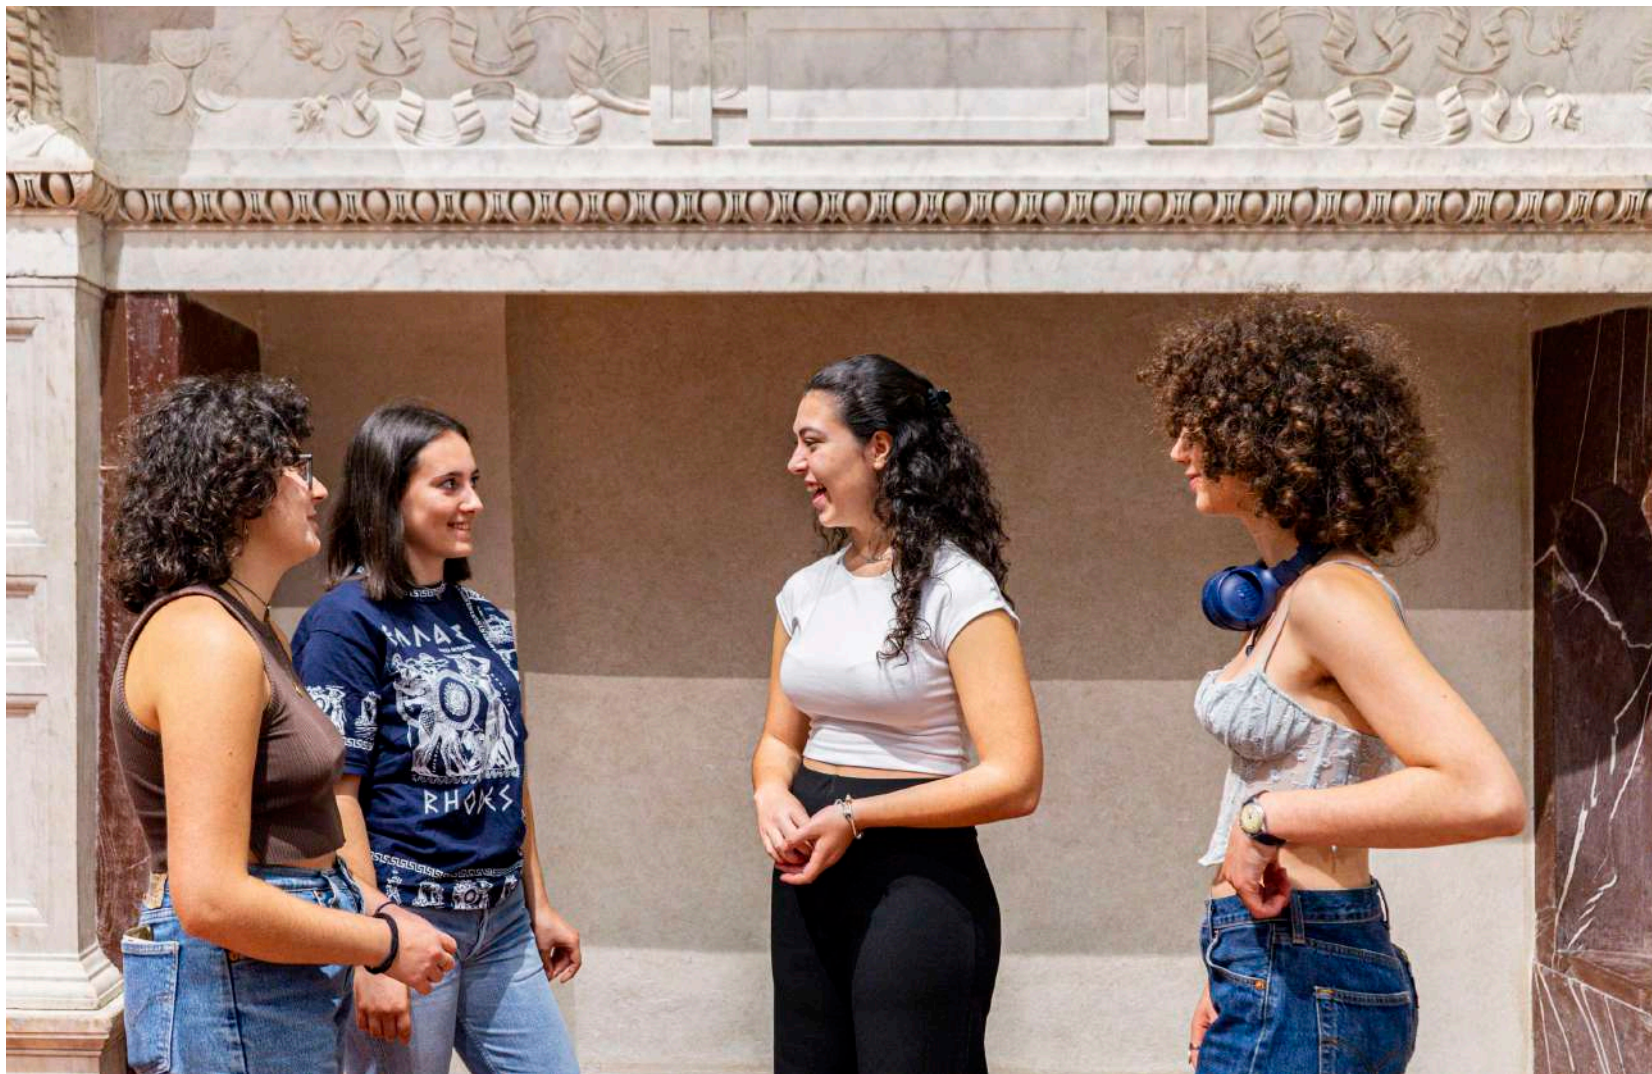

**FACCIO TANTE COSE DIVERTENTI A PALAZZO
STROZZI**