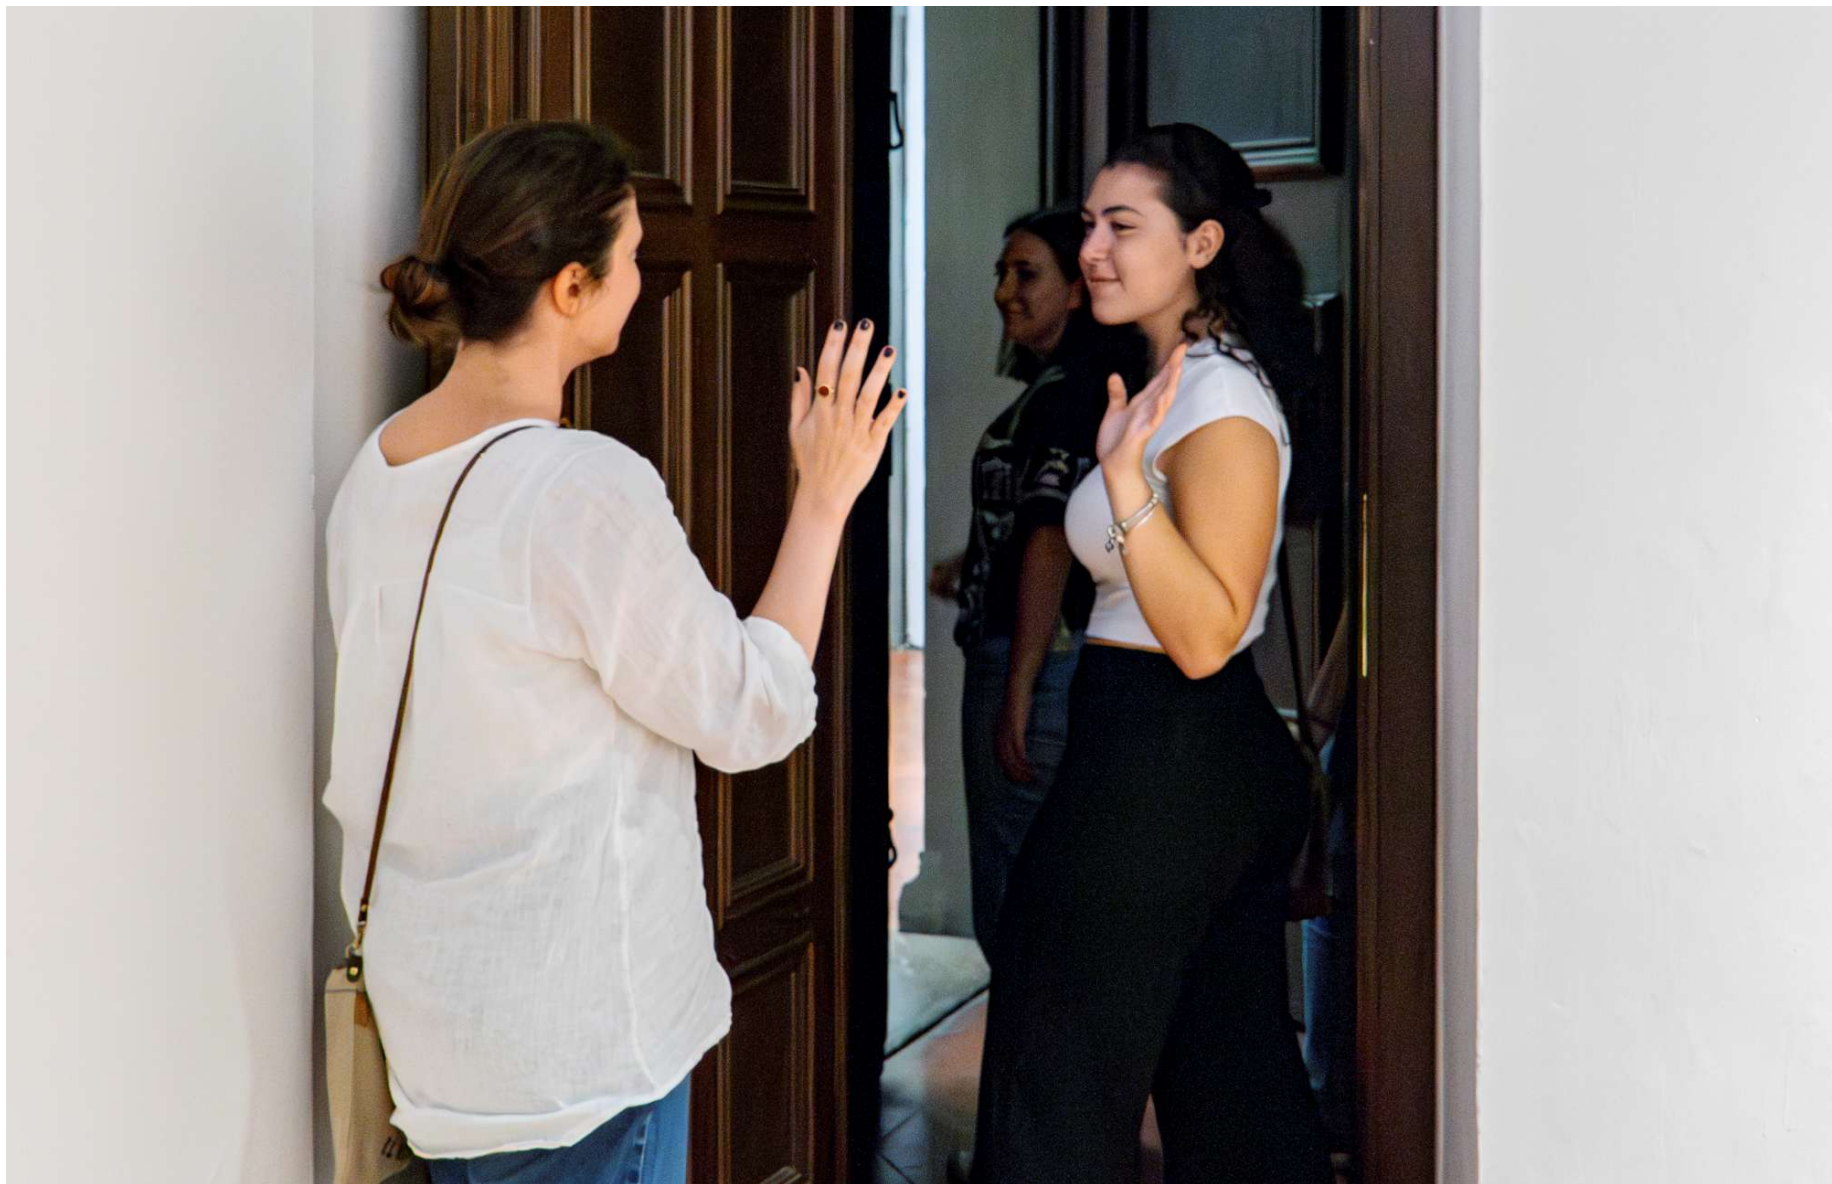

PRIMA DI ANDARE VIA CI SALUTIAMO