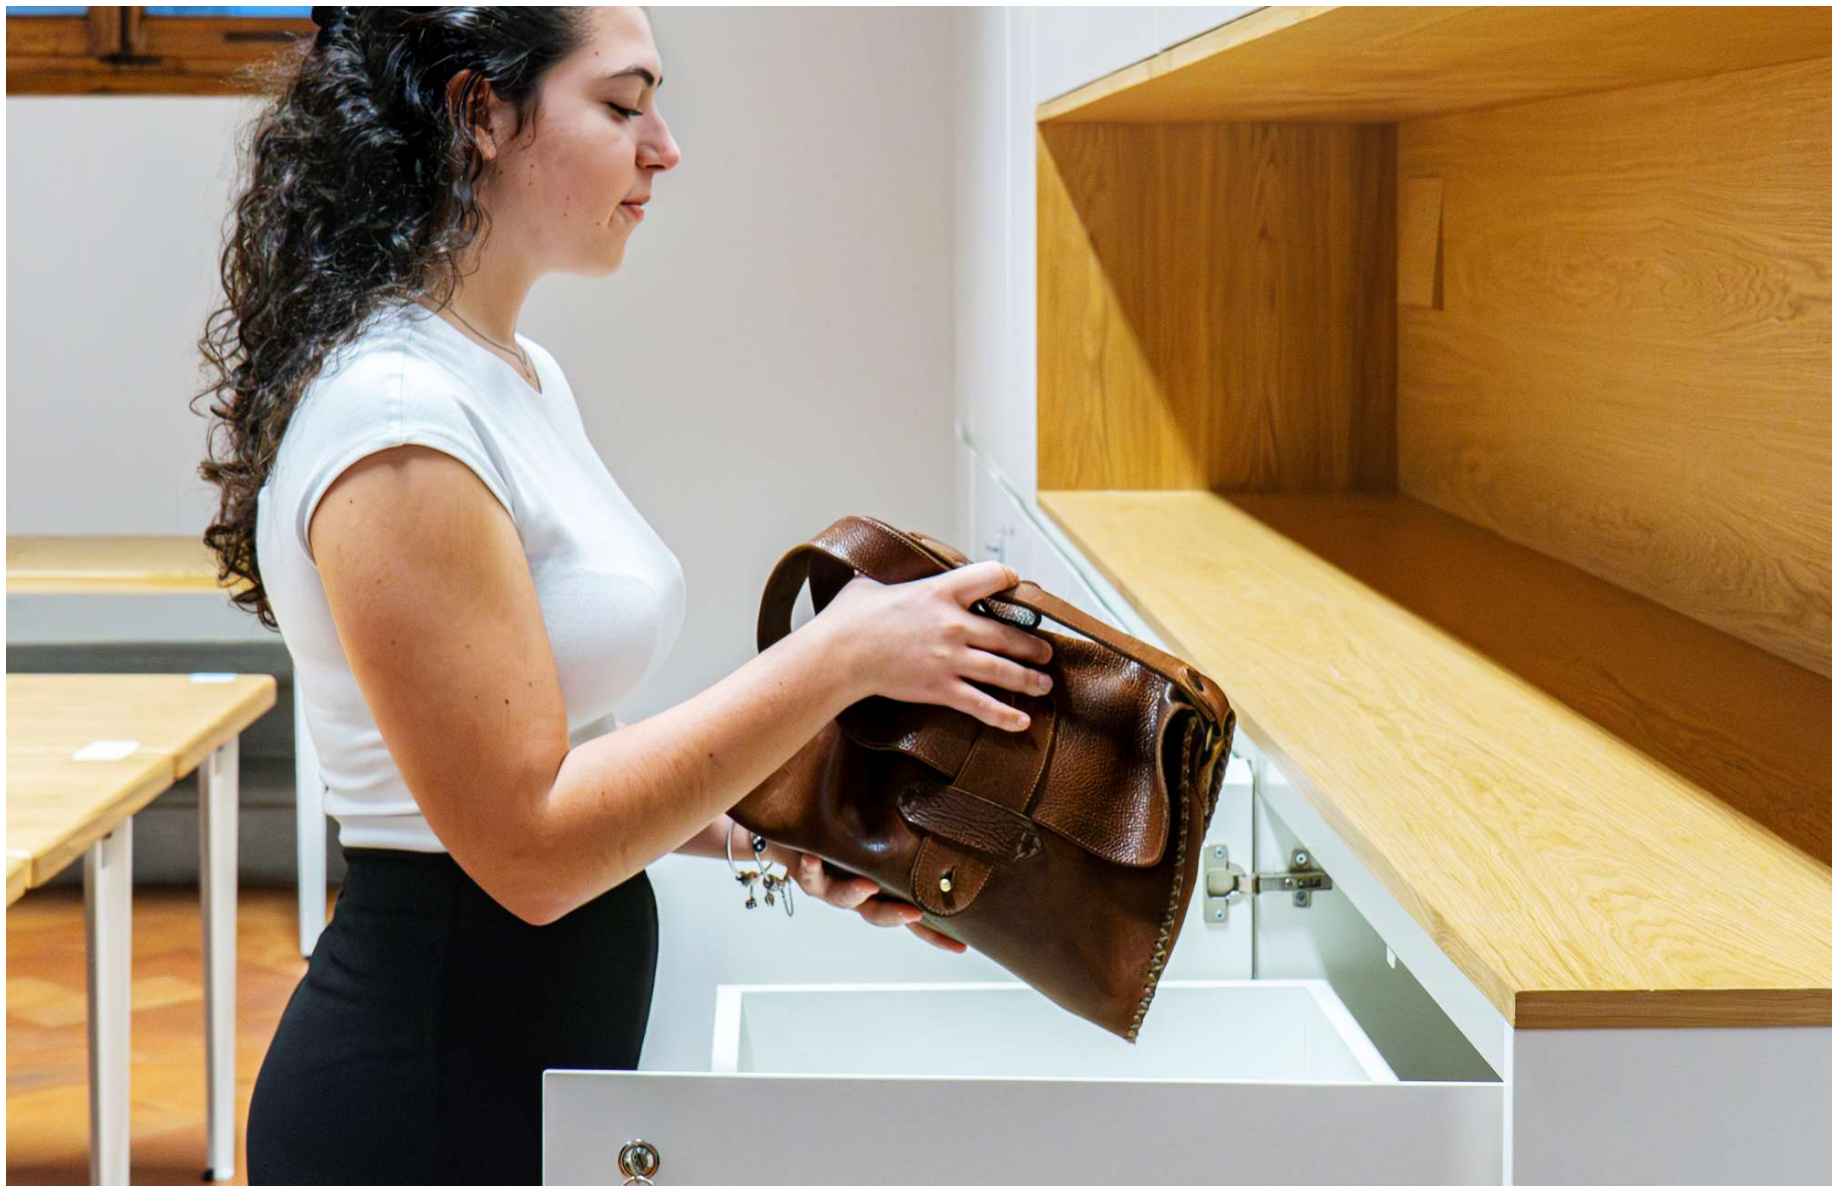

# LA MIA VISITA A PALAZZO STROZZI

MOSTRA

*TRACEY EMIN. SEX AND SOLITUDE*

VADO A VISITARE PALAZZO STROZZI

CI SONO I MIEI COMPAGNI CON ME

**ALCUNE PERSONE MI ACCOLGONO  
E MI GUIDANO NEL PERCORSO**

PER ENTRARE POSSO USARE LE SCALE

O USARE L'ASCENSORE

**ARRIVO IN LABORATORIO.  
NELLA CESTA LASCIO IL GIUBBOTTO E LO ZAINO**

**NEL LABORATORIO MI PRESENTO**

**ORA POSSO ENTRARE IN MOSTRA  
INSIEME AI MIEI COMPAGNI**

A PALAZZO STROZZI CI SONO OPERE D'ARTE