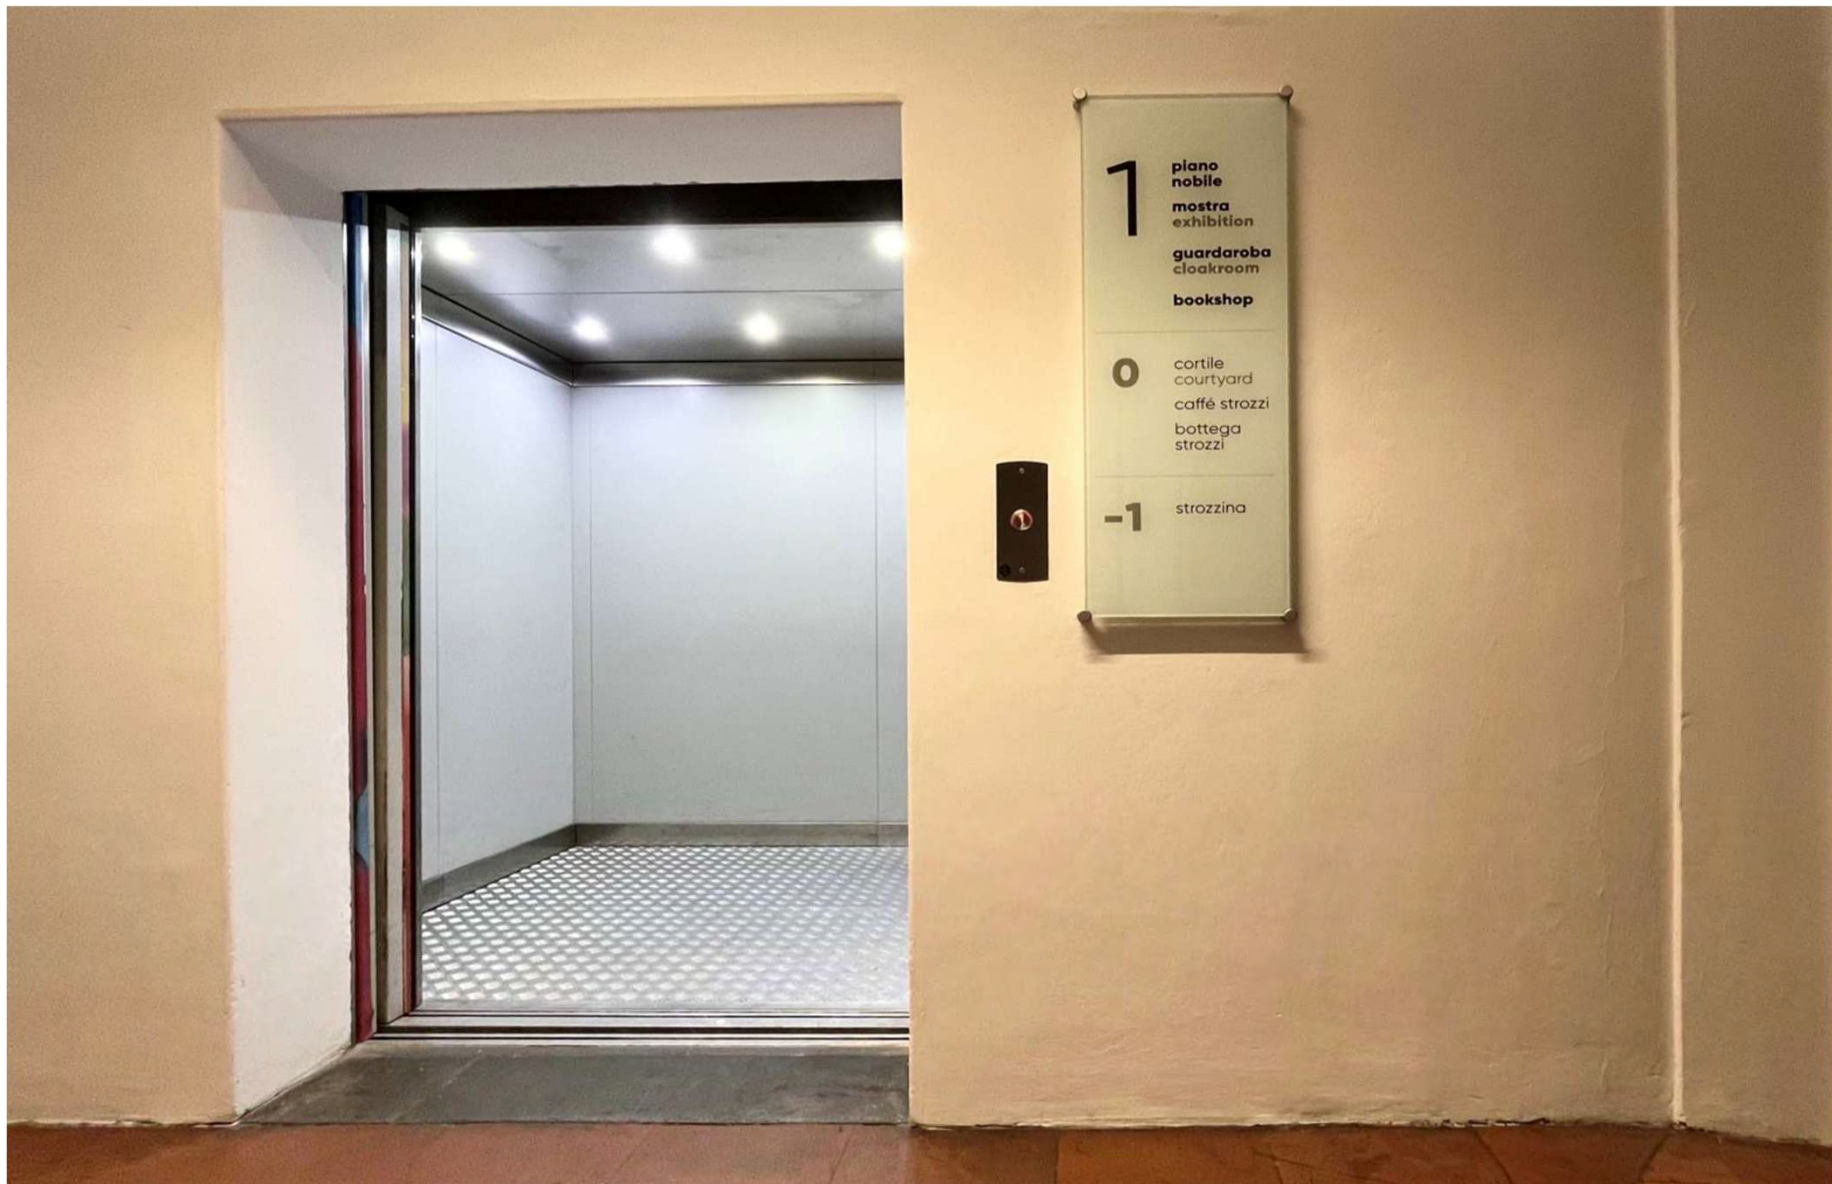

# LA MIA VISITA A PALAZZO STROZZI

MOSTRA

*TRACEY EMIN. SEX AND SOLITUDE*

VADO A VISITARE PALAZZO STROZZI

CI SONO I MIEI COMPAGNI CON ME

**ALCUNE PERSONE MI ACCOLGONO  
E MI GUIDANO NEL PERCORSO**

PER ENTRARE POSSO USARE LE SCALE

O USARE L'ASCENSORE

**ARRIVO IN LABORATORIO.  
NELLA CESTA LASCIO IL GIUBBOTTO E LO ZAINO**

**NEL LABORATORIO MI PRESENTO**

**ORA POSSO ENTRARE IN MOSTRA  
INSIEME AI MIEI COMPAGNI**

A PALAZZO STROZZI CI SONO OPERE D'ARTE