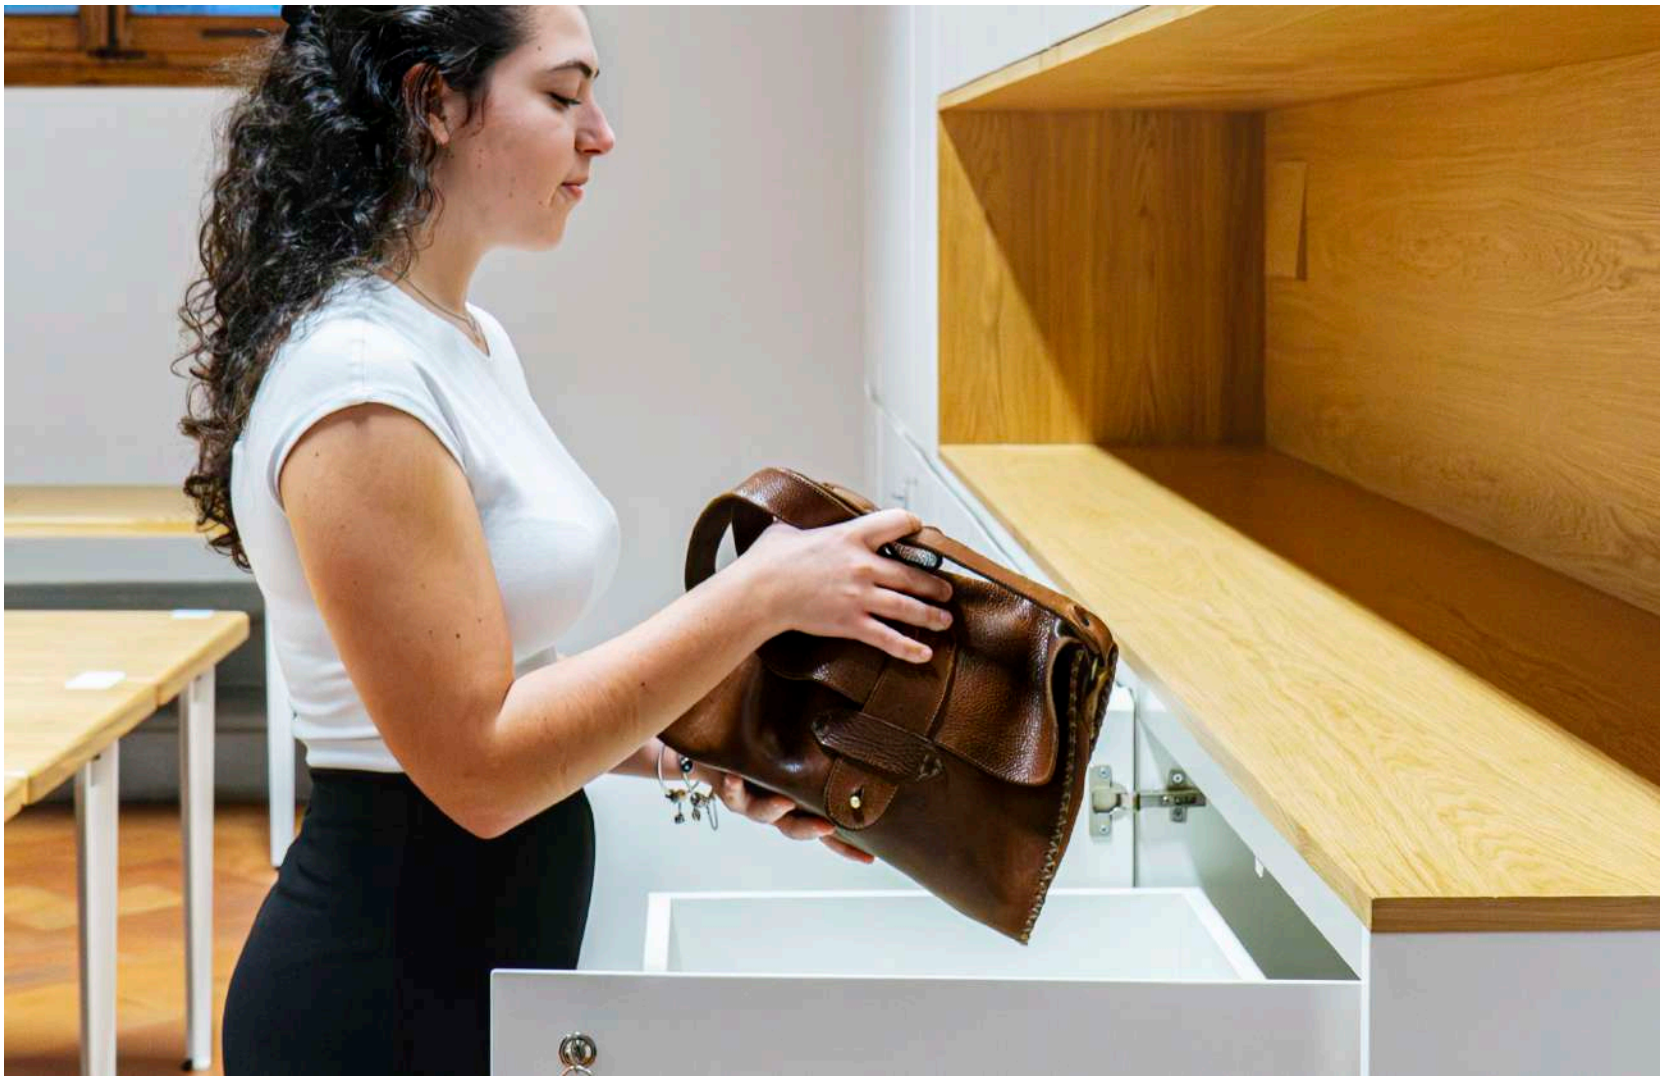

LA MIA VISITA A
PALAZZO STROZZI

MOSTRA
ROTHKO A FIRENZE

VADO A VISITARE PALAZZO
STROZZI

CI SONO LE PERSONE DEL MIO
GRUPPO CON ME

ALCUNE PERSONE MI ACCOLGONO E
MI GUIDANO NEL PERCORSO

PER ENTRARE POSSO USARE LE SCALE

O USARE L'ASCENSORE

ARRIVO IN LABORATORIO. NELLA CESTA
LASCIO IL GIUBBOTTO E LO ZAINO

NEL LABORATORIO MI PRESENTO

NEL LABORATORIO GUARDO LA
MAPPA DELLA MOSTRA

ORA POSSO ENTRARE IN MOSTRA
INSIEME AL MIO GRUPPO